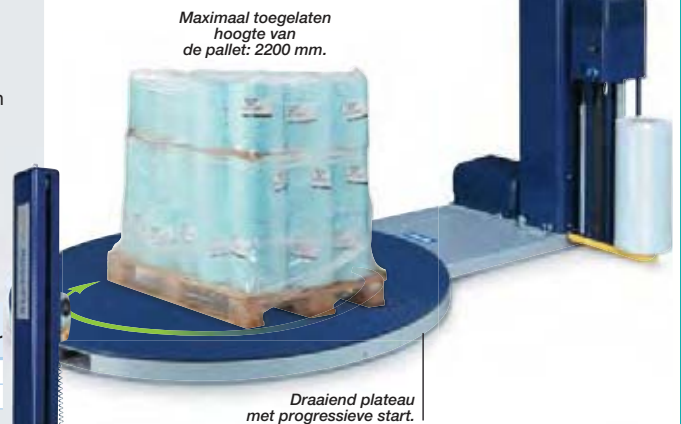

**BEKIJK DE DEMO MET
DE RAJAPACK APP!
ZIE BLZ. 18**

Multifunctioneel digitaal bedieningspaneel.