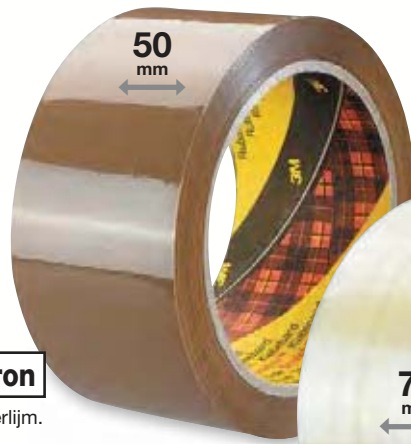

Scotch™ 3M

Polypropyleentape

Meteen stevig dicht!

1. Sterke en ogenblikkelijke kleefkracht.
   - Perfect geschikt voor seriegewijs sluiten tegen een hoog tempo.
2. Rolt snel af. Synthetische rubberlijm.