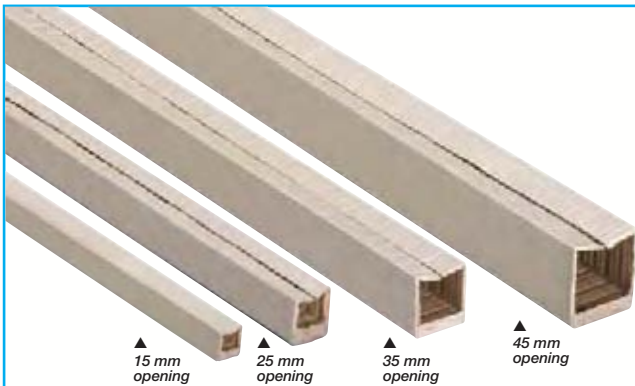

U-profiel in karton

Praktisch, stevig en ecologisch!

1. **Betrouwbaar:** de kartonnen flappen zorgen ervoor dat het profiel stevig vast blijft zitten rond de te beschermen producten.
   - **Stevig:** de brede hiel biedt een uitstekende bescherming tegen schokken.
   - **Praktisch:** de afscheurperforatie om de 5 cm maakt het mogelijk om het profiel aan de gewenste lengte aan te passen.
2. Lengte 120 cm.

Code	Binnenste breedte van vleugels in mm (A)	Dikte van de bescherming in mm (B)	Doos van	€ per profiel		
				per 1 doos	-10% per 3 dozen	-20% per 5 dozen
PRU15	15	7,5	240	0,84	0,76	0,67
PRU25	25	10	200	1,07	0,96	0,86
PRU35	35	10	160	1,24	1,12	0,99
PRU45	45	12,5	120	1,52	1,37	1,22