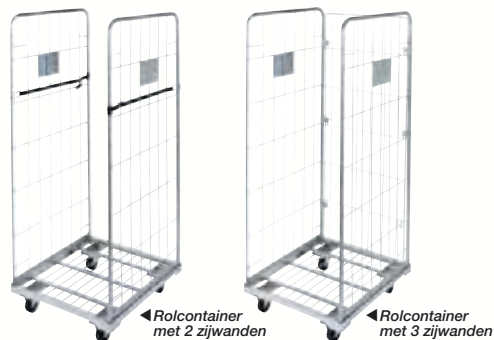

◀ Rolcontainer met 2 zijwanden

◀ Rolcontainer met 3 zijwanden

Extra legbord optioneel