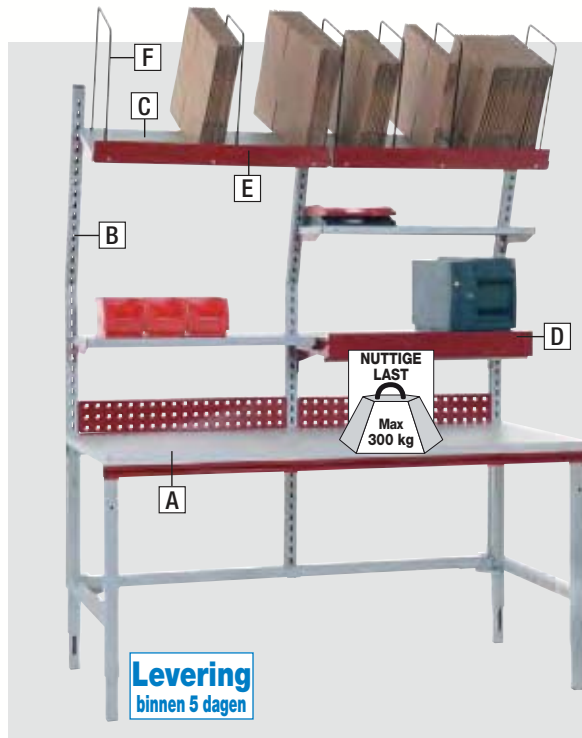

PAKTAFELS

Hüdig+Rocholz

Paktafel SYSTEM FLEX

Ergonomisch en flexibel werken!

- **Flexibel:** heel eenvoudig aan te passen aan uw eigen verpakkingsproces... of wijzigingen daarvan.
- Legborden, rolhouders en andere componenten kunnen snel worden aangehaakt, zonder schroeven of bouten.
- **Ergonomisch:** de legborden voor verpakkingsmateriaal kunnen in een ergonomische schuine stand worden gemonteerd, wat minder inspanning vraagt en het werken aangenamer maakt.
- Opbouwstijlen kunnen traploos horizontaal worden verschoven aan het onderstel. Uitbreiden of ombouwen kan snel en makkelijk.
- Zijdellijngse sleuven om toebehoren te bevestigen en flexibel in de hoogte af te stellen.

NIEUW

▶ Onze specialisten geven u graag en gratis advies!

Ergonomie - uitstekend!

Het bovenste deel van de aanbouwprofielen van het FLEX Systeem kan recht of onder een hoek van 20 graden worden gemonteerd. Daardoor wordt de **bereikbaarheid van alle materiaal** dat op de legborden moet worden genomen aanzienlijk **verbeterd, d.w.z. ergonomischer**. Zo kan iedere paktafel dankzij de **flexibele hoogte-instellingen en de variabele montagehoek van de legborden**, die zowel voor de rechte als voor de schuine aanbouwstijlen gelden, **individueel worden aangepast aan de lichaamsbouw van iedere medewerker**. Zo wordt de rug ontzien en werkt men efficiënter.