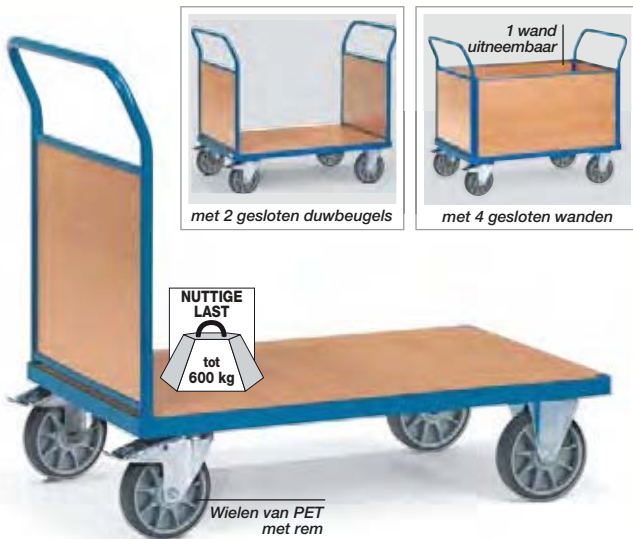

Houten kopwand- en dubbele kopwandwagens

Voor een eenvoudige transport van uw kisten, dozen en zware objecten!

- **Zeer stevig:** stalen buisframe met epoxycoating (RAL 5007).
- **Hanteerbaar:** 4 wielen Ø 20 cm in TPE (thermoplastisch elastomeer) voor een geluidsarme verplaatsing en een betere weerstand, waarvan 2 zwenkwielen met rem (conform EU-norm EN1757-3).

Platform in melamine plaat, hoogte 27,5 cm.

GARANTIE 10 JAAR

Code	Model	L x B x H buitenafmetingen in mm	Gewicht in kg	€ per plateauwagen
2512CHATPE	met 1 zijwand	1120 x 709 x 990	33	259,00
2522TPE	met 2 gesloten duwbeugels	1180 x 709 x 990	39	329,00
2552TPE	met 4 gesloten wanden	1180 x 709 x 990	48	389,00

● Voor het model met 4 gesloten wanden is er 1 verwijderbaar.