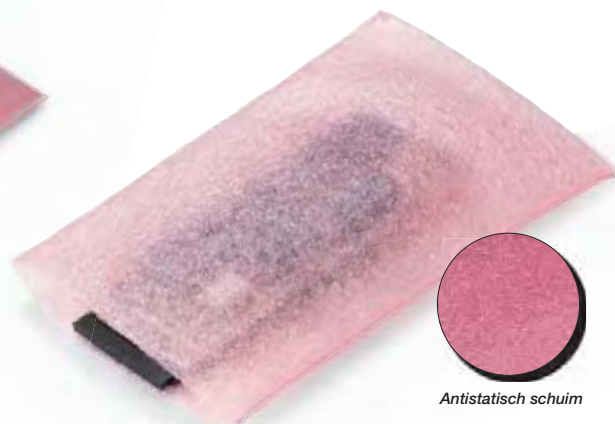

Oppervlakteweerstand : $1 \cdot 10^9 < R_s < 1 \cdot 10^{11}$ Ohm.

Code	Opening x hoogte binnenafmetingen in cm	Verpakt per	€ per doos		
			per 1	-10% per 3	-20% per 5
SCB15	8 x 12,5	200	30,85	27,75	24,70
SCB10	10 x 15	100	20,50	18,45	16,40
SCB20	12,5 x 20	100	23,10	20,80	18,50
SCB14	15 x 20	100	28,15	25,35	22,50
SCB11	15 x 25	100	30,85	27,75	24,70
SCB16	20 x 30	50	29,35	26,40	23,50
SCB12	25 x 30	50	21,45	19,30	17,15
SCB17	25 x 35	50	33,65	30,30	26,90
SCB13	30 x 40	50	28,05	25,25	22,45
SCB26	30 x 45	50	36,00	32,40	28,80
SCB19	45 x 60	50	87,55	78,80	70,05
SCB18	47 x 47	80	114,35	102,90	91,50

Formaat 10 x 15 cm

Formaat 8 x 12,5 cm

Formaat 30 x 40 cm

Antistatisch zakje 100 micron

De voordelige oplossing!

1. **Zeer sterk:** polyethyleen, kwaliteit 100 micron.
   - **Permanent antistatisch.**
   - **Thermolasbaar:** voor een betere bescherming tegen stof.
   - **Oppervlakteweerstand:** $1 \cdot 10^{10} < R_S < 1 \cdot 10^{11}$ Ohm.
2. Hoe de juiste bescherming kiezen? Zie hiernaast.

Code	Opening x hoogte binnenafmetingen in cm	Verpakt per	€ per doos		
			per 1	-10% per 5	-20% per 10
SPA1	10 x 15	500	43,80	39,40	35,05
SPA2	15 x 22,5	500	87,05	78,35	69,65
SPA3	20 x 25	500	91,65	82,50	73,30
SPA4	25 x 30	500	118,45	107,00	95,00
SPA5	30 x 40	300	149,35	134,00	119,00
SPA6	40 x 50	300	200,85	181,00	161,00

NIET VERGETEN

Las en sluit uw producten gemakkelijk en snel!
Thermolasapparaat Easy Packer, zie blz. 184.

Antistatisch schuim

Antistatisch schuimzakje

Voor uw producten met kwetsbaar oppervlak!

- **Zacht, soepel en licht:** dit zakje beschermt uw producten met een kwetsbaar oppervlak. Gewaarborgde bescherming gedurende 6 maanden. Polyethyleen, dikte 1,5 mm.

Oppervlakteweerstand: $1 \cdot 10^{10} < R_S < 1 \cdot 10^{12}$ Ohm.

Code	Opening x hoogte binnenafmetingen in cm	Verpakt per	€ per doos		
			per 1	-10% per 3	-20% per 5
SACM15	10 x 15	200	17,45	15,70	13,95
SACM16	15 x 20	200	23,45	21,10	18,75
SACM20	30 x 40	200	70,60	63,55	56,50

EENVOUDIG KIEZEN! VRAAG GRATIS PROFESSIONEEL ADVIES!

191