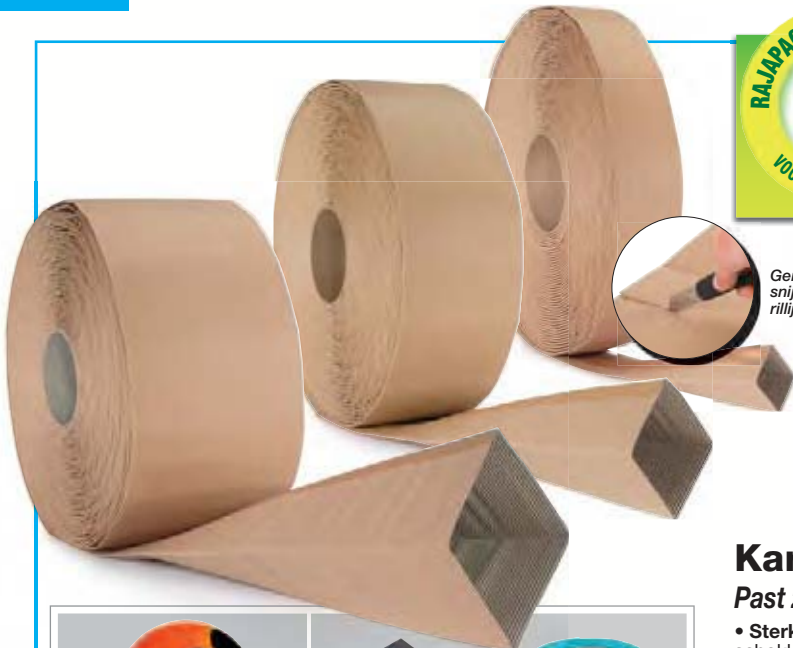

KARTONNEN BUIS OP ROL EN MOFFEN

RAJAPACK ZORGT voor het MILIEU

DIT PRODUCT IS VERVAARDIGD UIT HERNIEUWBARE GRONDSTOFFEN.
Samengesteld op basis van gerecycleerde materialen.

Gemakkelijk te snijden dankzij de rillijnen om de cm.

Afrollers, blz. 389