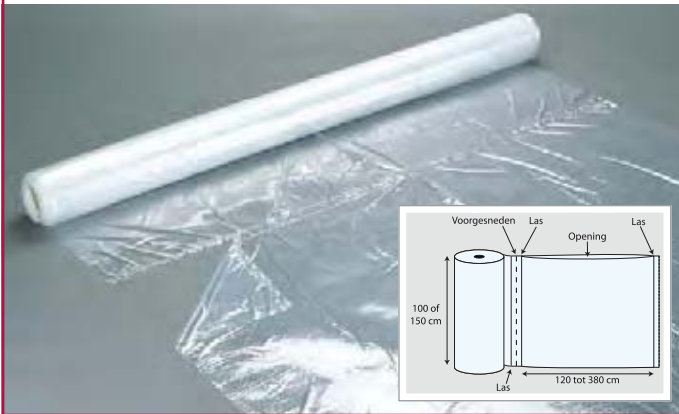

Meubelhoezen op rol

Voor zetels, stoelen, bankstellen...

Deze voorgesneden meubelhoezen op rol zijn uitermate geschikt voor de bescherming, het transport en de opslag van meubelen.

- **Optimale bescherming** ongeacht de vorm van het meubel.

Lagedichtheidpolyethyleen **30 micron**.

Code	Opening x hoogte binnenafmetingen in cm	Aantal hoezen per rol	€ per rol		
			per 1	-10% per 3	-15% per 6
H12	120 x 100	150	74,10	66,70	63,00
H19	190 x 150	50	58,15	52,35	49,45
H24	240 x 150	50	69,50	62,55	59,10
H28	285 x 150	50	85,30	76,75	72,50
H33	330 x 150	50	98,20	88,40	83,45
H38	380 x 150	50	116,75	105,10	99,25