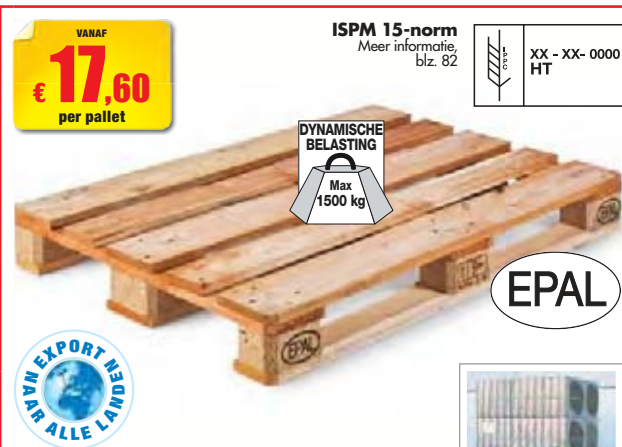

Europallet

Uitstekende kwaliteit en veiligheid!

1. Uiterst geschikt voor opslag en veelzijdig transport van zware ladingen.
2. **Veilig:** zeer stabiel.
   - **Standaardkwaliteit EPAL:** uitwisselbaar, geschikt voor export, conform de ISPM 15-norm.
   - Geschikt voor opslag tot 1000 kg. Dikte planken: 22 mm. Afgesneden hoeken. 4 ingangen.

Code	L x B x H in mm	Dynamische belasting in kg*	Statische belasting in kg*	Gewicht in kg	€ per pallet		
					per 5	-10% per 15	-20% per 30
EURPAL	1200 x 800 x 144	1500	4000	29	22,00	19,80	17,60

* Lading gelijkmatig verdeeld.