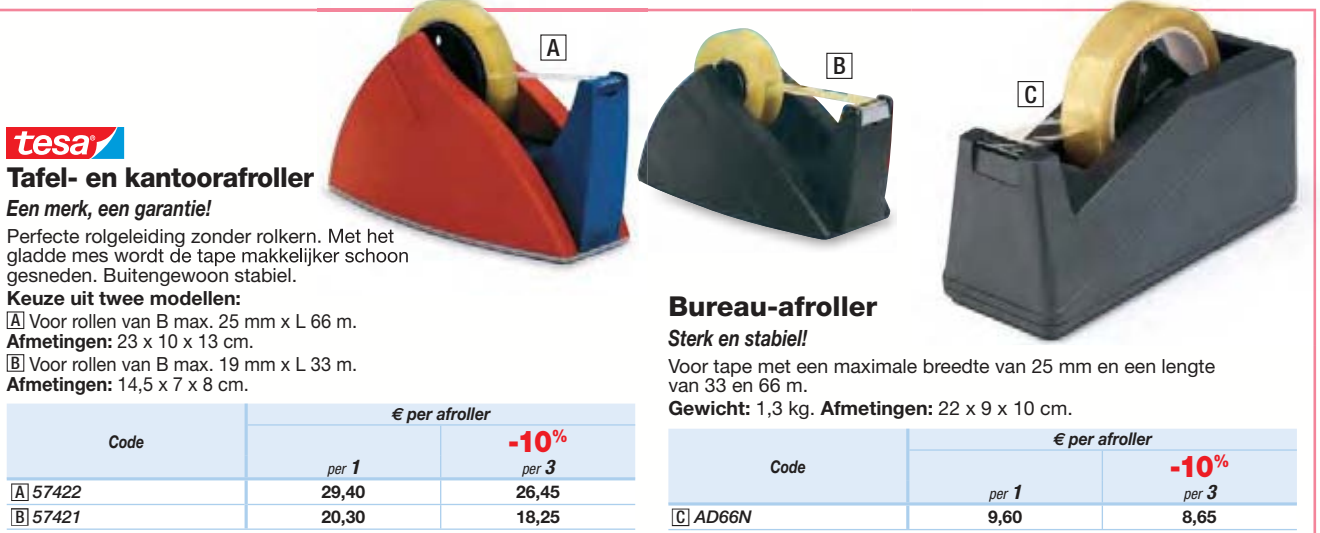

tesa

Tafel- en kantoorafroller

Een merk, een garantie!

Perfekte rolgeleiding zonder rolkern. Met het gladde mes wordt de tape makkelijker schoon gesneden. Buitengewoon stabiel.

Keuze uit twee modellen:

A) Voor rollen van B max. 25 mm x L 66 m.

Afmetingen: 23 x 10 x 13 cm.

B) Voor rollen van B max. 19 mm x L 33 m.

Afmetingen: 14,5 x 7 x 8 cm.

Code	€ per afroller	
	per 1	-10% per 3
A 57422	29,40	26,45
B 57421	20,30	18,25

Bureau-afroller

Sterk en stabiel!

Voor tape met een maximale breedte van 25 mm en een lengte van 33 en 66 m.

Gewicht: 1,3 kg. Afmetingen: 22 x 9 x 10 cm.

Code	€ per afroller	
	per 1	-10% per 3
C AD66N	9,60	8,65