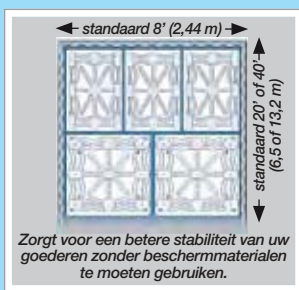

INKA PALLETTS Minihoutvezelpallet

Ideaal als ondersteuning voor presentatierek!

Minipallets 400 x 600 mm, 400 x 800 mm en 600 x 800 mm (een kwart, een derde en een half - Europees formaat). Onder een kartonnen container vormen ze een veilige basis voor een presentatierek.

Andere eigenschappen, zie hiernaast.

RAJAPACK ZORGT voor het MILIEU
Gerecycleerd Zie biz. hiernaast

Code	L x B x H in mm	Gewicht in kg	Dynamische belasting in kg*	Statische belasting in kg*	Aantal per stapel	€ per pallet				
						per 5	-10% per 25	-15% per 50	-25% per 100	
2 insteken										
IPM0	600 x 400 x 120	3	250	750	108	4,55	4,10	3,85	3,40	
IPM9	800 x 400 x 130	3,5	500	1500	90	5,80	5,20	4,95	4,35	
IPM1	800 x 600 x 125	5	500	1500	56	6,18	4,64 per pallet			
4 insteken										
IPM6	800 x 600 x 120	5	500	1500	56	6,60	5,95	5,60	4,95	

* Lading gelijkmatig verdeeld.

U HEBT GROTERE HOEVEELHEDEN NODIG? CONTACTEER ONS!