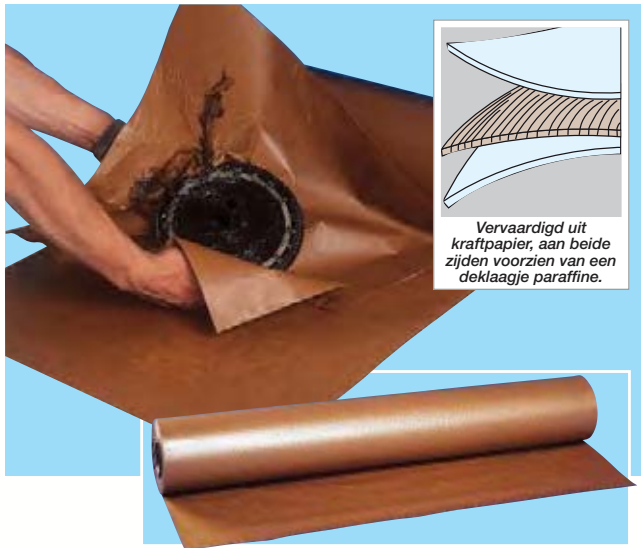

OPVUL- EN CORROSIEWEREND MATERIAAL

Vervaardigd uit kraftpapier, aan beide zijden voorzien van een deklaagje paraffine.