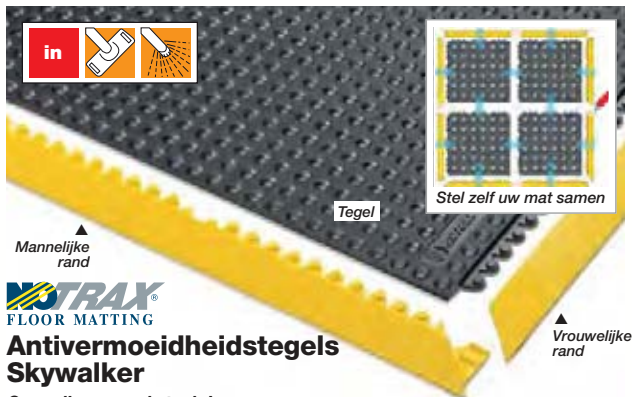

ANTIVERMOEIDHEIDSMATTEN

De juiste keuze

Waarom een antivermoeidheidsmat?

Staan werken aan een inpaktafel of een machine geeft een ongelijkmatige druk op de voeten, de onderrug, het bekken en de gewrichten. Herhaling van alsmaar weer dezelfde bewegingen verergeren de schadelijke gevolgen voor het menselijk lichaam.

Antivermoeidheidsmatten herstellen de balans en zorgen voor een gelijkmatige verdeling op linker- en rechterbeen.

Ze versterken de doorbloeding in de eenzijdig gebruikte spierbundels en voorkomen stagnering in de anderen. Daardoor ondervangen ze musculoskeletale overbelasting en blijven vermoeidheidsverschijnselen langer uit.

Antivermoeidheidstegels Skywalker

Op wolken, goed stevig!

Deze zwarte tegels van 91 x 91 cm zijn gemaakt van 100% natuurrubber, het meest veerkrachtige en duurzame materiaal voor ergonomische comfort en antivermoeidheidsuitrusting.

• **Voor zeer intensief gebruik** in droge omgeving. Slipweerstand: antislipklasse R9 (DIN 51130).

• **Eenvoudig te installeren:** de rubbertegels kunnen in een handomdraai worden geassembleerd dankzij de mannelijke en vrouwelijke koppelbare randen.

• **Veilig:** gele, afgeschuinde randen verhogen de zichtbaarheid, bakenen een veiligheidszone af en voorkomen struikelen.

Totale dikte: 13 mm. Gewicht: 10 kg per rubbertegel.

Code	Beschrijving	L x B in cm	Verpakt per	€ per stuk
SKYC	Tegel	91 x 91	1	55,50
SKYM	Opklikrand mannelijk	91 x 10	1	12,95
SKYF	Opklikrand vrouwelijk	91 x 10	1	12,95

Antivermoeidheidsmat Skystep

Voor een gezond evenwicht op de werkvloer!

• **Ergonomisch comfort:** de noppen zuigen zich vast aan de grond. Minder vermoeidheid door perfecte antislip.

• **Slipweerstand:** antislipklasse R9 (DIN 51130).

Afgeschuinde randen aan de 4 kanten om struikelen te voorkomen. Voor zeer intensief gebruik, kwaliteit 10 kg/m².

100% zwart natuurrubber, dikte 13 mm.

Code	L x B in cm	Verpakt per	€ per mat
SKYSTEP90	90 x 60	1	34,95
SKYSTEP120	120 x 90	1	70,95
SKYSTEP150	150 x 90	1	88,95

Antivermoeidheidsmat Cushion Trax

Unieke bestrijding van vermoeidheid!

• **Tegen vermoeidheid:** zorgt voor een betere gewichtsverdeling en comfort bij monotoon staand werk.

• **Robuuste kwaliteit:** goed bestand tegen sleet en chemicaliën.

• **Antislip.** Slipweerstand: antislipklasse R10 (DIN 51130).

• **Veilig:** de gele randen zijn schuin afgewerkt en gegoten. Ze bakenen goed zichtbaar een werkzone af.

• **Dikte 14 mm. Gewicht 5,5 kg/m². Euro-Brandklasse Bfl-S1.**

Geleverd op de lengte die u verkliest of op rol.

Code	Beschrijving	Lengte in m	Breedte in cm	€ per mat
47991ME	Afname per m	1	91	113,50
47991R	per rol	22,8	91	2150,00

• Duidt bij uw bestelling de gewenste lengte aan in meters.

Levering binnen 5 dagen