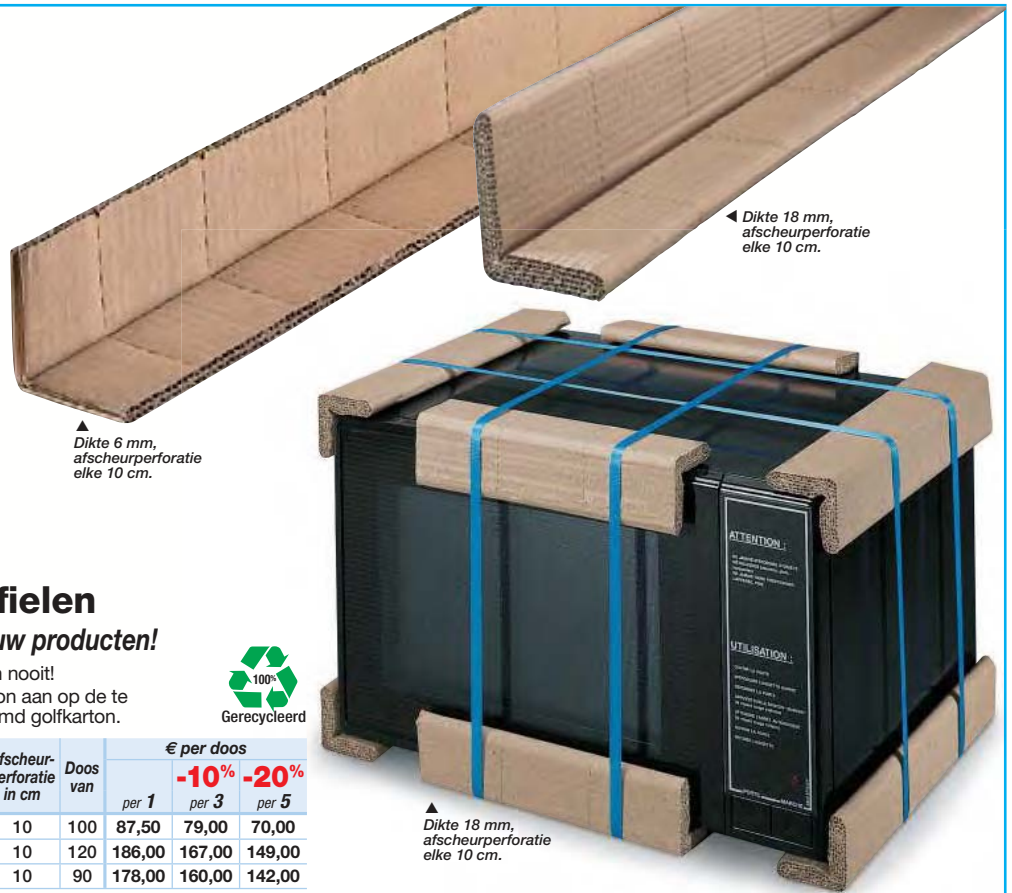

Kartonnen L-profielen

Bescherm de randen van uw producten!

- **Sterk en schokwerend:** scheuren nooit!
- **Gebruiksklaar:** u brengt ze gewoon aan op de te beschermen randen. Van voorgevormd golfkarton.

Code	Dikte in mm	Binnenste breedte van de vleugels in mm	Lengte in cm	Afscheurperforatie in cm	Doos van	€ per doos		
						per 1	-10% per 3	-20% per 5
PLC60C	6	60 x 60	100	10	100	87,50	79,00	70,00
PLC50C	18	60 x 60	120	10	120	186,00	167,00	149,00
PLC80C	18	80 x 80	120	10	90	178,00	160,00	142,00