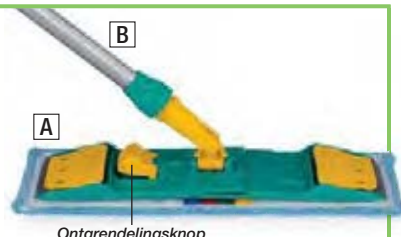

VLAKKE VLOERMOPPEN

Rubbermaid Commercial Products Inklapbare vloermop

Voor het snel wassen van uw vloeren!

Vier onderdelen:

- **A Bi-power houder:** voor dweilhoezen of voor vlakmoppen met flappen. Inklapbaar voor het eenvoudig verwisselen van de mop of voor makkelijk uitspoelen en uitwringen. Afmetingen: 40 x 10 cm.
- **B Aluminium steel:** lengte 139cm, Ø 2,4cm.
- **C Katoenen vlakmop:** ook na elke wasbeurt levert deze duurzame mop een optimale prestatie. Gaat lang mee. Antimicrobiële bescherming verlengt de levensduur van de mop en garandeert maximale hygiëne omdat het de groei van micro-organismen tegengaat. Afmetingen: 40 x 13 cm.
- **D Microvezel vlakmop:** de dikke microvezellussen verzamelen meer stof, vuil en allergenen en houden ze beter vast dan elk ander materiaal. Afmetingen: 40 x 13 cm.

Code	Beschrijving	Materiaal	Verpakt per	€ per stuk
A BU4	houder	kunststof	1	42,95
B E305	steel	aluminium	1	13,45
C B831	vlakmop	katoen	1	11,95
D B851	vlakmop	microvezel	1	16,95

Voordelige inklapbare vloermop

Kwaliteit aan een scherpe prijs!

Vier onderdelen:

- **A Houder vlakmop:** houder voor vlakmop met flappen, hieronder vermeld. Licht en ook inklapbaar voor eenvoudig wisselen en vergemakkelijkt zo het uitspoelen en uitwringen. Afmetingen: L 40 cm x B 11 cm.
- **B Aluminium steel:** lengte 140 cm, Ø 2,3 cm.
- **C Katoenen vlakmop:** duurzaam, ook na verschillende wasbeurten. Afmetingen: 40 x 13 cm.
- **D Microvezel vlakmop:** bij droog gebruik genereert de doek elektrostatische energie waarmee hij alle stof van de vloer neemt. Wanneer nat gebruikt, neemt hij alle vuil van de vloer op. Tot 350 wasbeurten. Afmetingen: 40 x 13 cm.