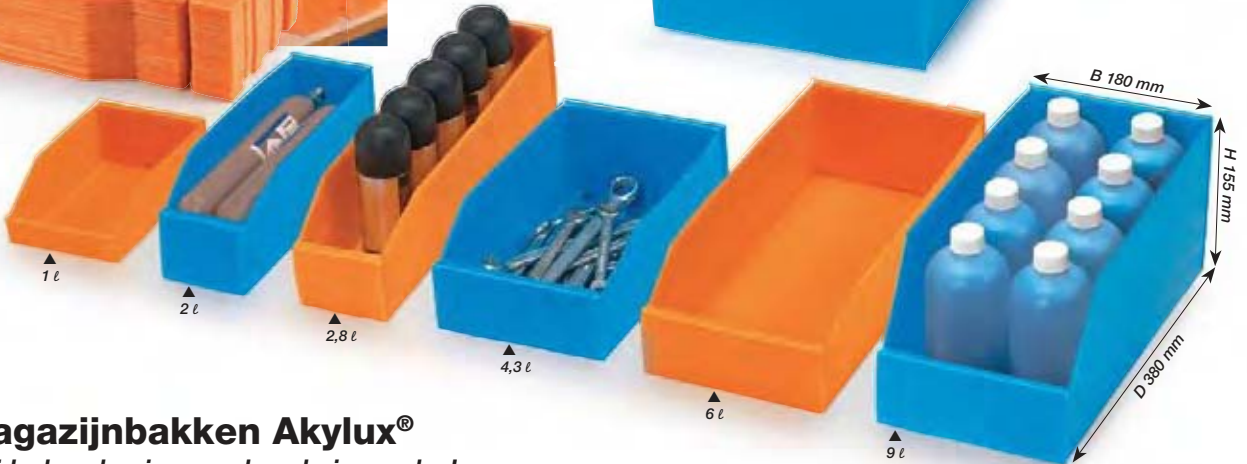

TOT
-20%
vanaf 250 bakken
VOOR DE PRODUCTCODES
AANGEGUID IN HET GEELD

Magazijnbakken Akylux®

De ideale oplossing voor langdurige opslag!

- **Groot opslagvermogen:** de lagere voorzijde van 70 mm (35 mm voor de afmeting 180 x 120 x 65) maakt een maximale benutting van het volume mogelijk.
- **Duurzaam:** schokbestendig, vouw- en scheurresistent en bestand tegen vocht, oliën, chemicaliën en temperaturen van -20 °C tot +70 °C.
- **Plaatsbesparend en makkelijk op te zetten:** plano geleverd, neemt dus weinig ruimte in. Door de voorgevormde plooiën in een oogwenk op te zetten.
- **Goed zichtbaar en praktisch.**
- **Sterk:** draagvermogen van 5 tot 10 kg.

Code		Inhoud in l	D x B x H binnenafmetingen in mm	Draaglast in kg	Verpakt per	€ per bak		
Blauw	Oranje					per 25	-10% per 250	-20% per 500
RBAC20	RBAC00	1	180 x 120 x 65	10	25	0,50	0,45	0,40
RBAC21	RBAC01	2	280 x 90 x 105	5	25	0,86	0,69 per bak	
RBAC22	RBAC02	4,3	280 x 180 x 105	5	25	0,90	0,81	0,72
RBAC23	RBAC03	2,8	380 x 90 x 105	5	25	0,89	0,80	0,71
RBAC24	RBAC04	6	380 x 180 x 105	10	25	1,07	0,96	0,86
RBAC25	RBAC05	9	380 x 180 x 155	5	25	1,69	1,34 per bak	

VOORDEELPAK

~~€119,75~~
€95,80
per pak
Code RBACK

PAK VAN 100 BAKKEN

- **25 blauwe bakken 2,8 l** D 380 x B 90 x H 105 mm.
- **+ 25 blauwe bakken 4,3 l** D 280 x B 180 x H 105 mm.
- **+ 25 blauwe bakken 6 l** D 380 x B 180 x H 105 mm.
- **+ 25 blauwe bakken 9 l** D 380 x B 180 x H 155 mm.

VOORDEELPAK

PAK MAGAZIJNBAKKEN MET STELLING

1 bakkenstelling
H 2 m x B 1,25 m x D 30 cm.

+ 50 bakken 4,3 l
D 280 x B 180 x H 105 mm.
Plano geleverd, makkelijke montage.
Keuze uit 2 kleuren: blauw of oranje.

+ 7 legborden, in de hoogte verstelbaar om de 4 cm
Elk legbord belastbaar tot 125 kg.

€239,50
per pak

Code	Beschrijving	€ per pak
KITSTOCK5A	pak van blauwe bakken Akylux®	239,50
KITSTOCK5B	pak van oranje bakken Akylux®	239,50

GARANTIE
5 JAAR