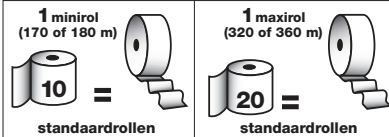

De perfecte oplossing voor drukke plekken: bedrijven, scholen, tehuizen, openbare diensten enz.

Code	Lengte in m	L x B vellen in cm	Aanbevolen voor	Verpakt per	€ per doos	
					per 1	-10% per 3
[A] Voordelige rollen						
1137	180	36 x 9	-	12	29,95	26,95
1138	320	36 x 9	-	6	29,95	26,95
[B] Tork Advanced						
120280	170	20 x 9,5	T2	12	54,95	49,45
120272	360	20 x 9,5	T1	6	51,95	46,75
[C] Tork Pemium						
110253	170	14 x 10	T2	12	54,95	49,45
110273	360	20 x 10	T1	6	52,95	47,65