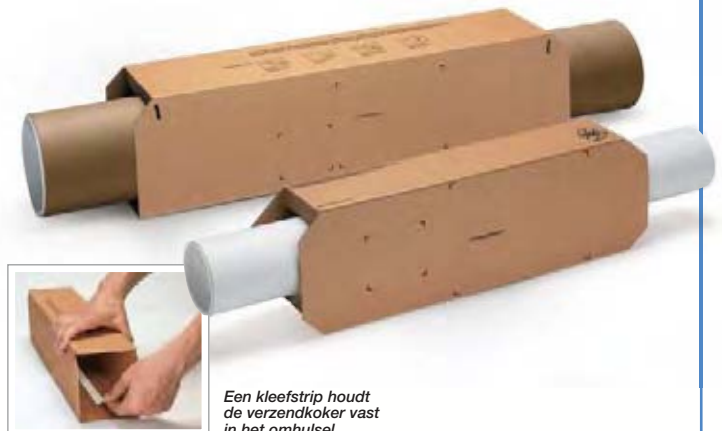

U HEBT GROTERE HOEVEELHEDEN NODIG? CONTACTEER ONS!

Voor ieder uiteinde een plug.

Bruine verzendkoker met kleine diameter

Code	Binnen-diameter in mm	Dikte in mm	Nuttige lengte in mm	Aanbevolen voor	Totaal gewicht in g	Verpakt per	€ per koker											
							- 100	-10% per 100	-20% per 250	-25% per 500	-30% per 1000							
							VK24	27	1,5	230	A4	30	50	0,39	0,35	0,31	0,29	0,27
VK34	27	1,5	330	A3	40	50	0,43	0,39	0,34	0,32	0,30							

NIET VERGETEN

Uw verzendkokers altijd op de juiste bestemming!
RAJALABEL
Laseretiketten, zie blz. 317.

Antirolkoker

Verstuur uw producten eenvoudig en voordelig!

- **Voordelig:** voorkomt dat de koker weggrolt en vraagt geen handmatige behandeling in de postcentra.
- **Makkelijk op te zetten:** de koker schuift in het omhulsel en wordt goed vastgehouden met behulp van een kleefstrip.
- **Praktisch:** archiefvriendelijk en veel plaats voor adresstickers.

Micro-golfkarton. Recycleerbaar.

Plano geleverd.

Code	Lengte in mm	Aanbevolen voor diameter in mm	Gewicht in g	Verpakt per	€ per koker		
					-10%	-20%	
					per 25	per 100	per 200
F60	425	60	60	25	0,89	0,80	0,71
F100	500	100	100	25	1,16	1,04	0,93

Een kleefstrip houdt de verzendkoker vast in het omhulsel.