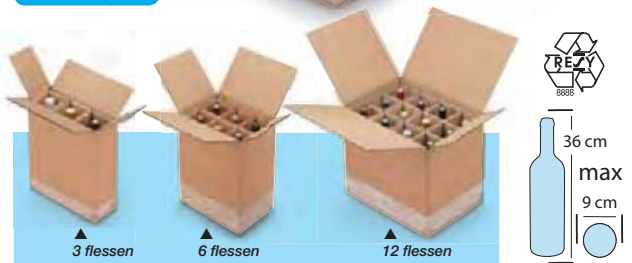

Bierverzendoos met versterkte kruisverdeling

Veilig en snel!

1. **Zware bescherming:** 4 lagen karton per fles.
   - En bovendien: dubbelgelaagd karton. Buitenzijde met stevige kraftbekleding.
   - **Praktisch:** voor alle vormen van bierflessen van 25, 33, 37,5, 50 en 75 cl. Hiermee kunt in dezelfde verpakking flessen met verschillende inhoud versturen. Speciaal aanbevolen voor verzending met koerierdiensten. Met vermelding in 3 talen 'Fragile - Please handle with care - Vorsicht Glas'.
2. Dozen en bescherming worden apart plano geleverd.

-20%
vanaf 60 dozen
VOOR DE PRODUCTCODE
AANGEDUID IN HET GEEL

A Bierverzendoos voor flessen van 25, 33, 37,5 en 50 cl

B Bierverzendoos voor flessen van 75 cl

CBCM6 en CBCM12 verpakt per 2 x 10.

SNEL OP TE ZETTEN

Vorm de kruisverdeling makkelijk door de voorgevormde groeven

SNEL OP TE ZETTEN

Kruisverdeling is makkelijk op te zetten door de groeven en de blokkeerkliepjes.

Code	L x B x H buitenafmetingen in cm	Aanbevolen voor	Verpakt per	€ per doos		
				- 60	per 60	-20% per 120
N CBBR6	27 x 20 x 31,5	6 flessen	10	3,25	2,93	2,34
N CBBR12	39 x 27,5 x 31,5	12 flessen	10	6,35	5,72	4,57

Code	L x B x H buitenafmetingen in cm	Aanbevolen voor	Verpakt per	€ per doos		
				- 60	per 60	-20% per 120
CBCM3	31,5 x 12,5 x 39,5	3 flessen	20	2,45	2,21	1,96
CBCM6	32 x 22 x 41	6 flessen	10	3,51	2,81 per doos	
CBCM12	44,5 x 32 x 41	12 flessen	10	7,10	6,39	5,66

N NIEUW