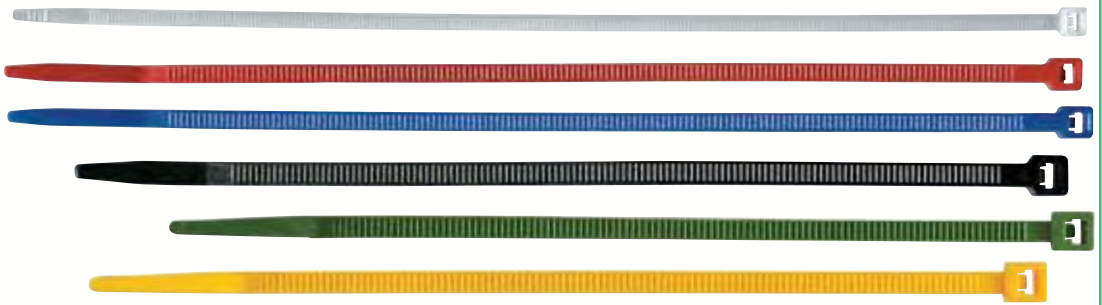

VANAF
€ 5,15
per zak

Kabelbinders

Snel en veilig!

Binders voor éénmalig gebruik. Dankzij deze binders blijven uw zakken uitstekend gesloten. Ideaal voor het samenhouden van uw kabels. Bestand tegen temperatuurschommelingen van -40 °C tot +85 °C.

Code	Kleur	Lengte in mm	Breedte in mm	Verpakt per	€ per zak	
					per 1	-10% per 3
LIP1	wit	100	2,5	1000	17,15	15,45
LIP1Z	zwart	100	2,5	1000	17,15	15,45
LIP2	wit	140	3,2	1000	34,35	30,90
LIP2Z	zwart	140	3,2	1000	34,35	30,90
LIP3	wit	180	4,5	100	5,70	5,15
LIP20Z	zwart	200	4,5	100	12,75	11,45
LIP4	wit	280	4,5	100	9,55	8,60
LIP4Z	zwart	280	4,5	100	9,55	8,60
LIP5	wit	360	4,5	100	11,45	10,30
LIP6	wit	360	7,5	100	30,75	27,70
LIP14★	blauw, geel, groen, rood	140	3,5	100	6,55	5,90
LIP20★	blauw, geel, groen, rood	200	4,5	100	12,75	11,45

★ Geef bij uw bestelling de gewenste kleurcode op : B (blauw), R (rood), J (geel), V (groen).