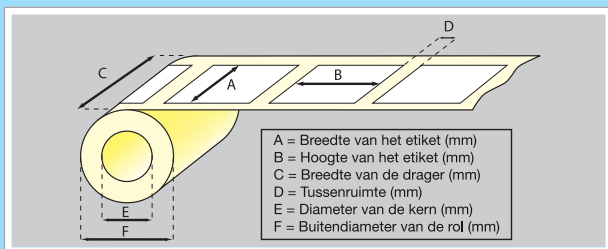

THERMISCHE ETIKETTEN EN PRINTER

NIEUW
Diameter 40 mm

Direct thermische etiketten Perfect als verzendetiketten!

Wit thermisch papier 75 g/m². Verkrijgbaar in 2 kerndiameters, geschikt voor alle Direct Thermal printers op de markt. Permanent klevend.

Code	B x H in mm	Aantal etiketten per rol	Perforatie tussen etiketten *	€ per rol		
				per 1	-10% per 3	-20% per 6
Etiketten met kern Ø 25 mm, rol buiten Ø 100 mm						
ETD35252	35 x 25	1600	neen	10,45	9,40	8,35
ETD50502	50 x 50	850	neen	13,30	11,95	10,65
ETD55352	55 x 35	1200	neen	14,85	13,35	11,90
ETD70452	70 x 45	980	neen	13,90	12,50	11,10
ETD100502	100 x 50	880	ja	16,10	14,50	12,90
Etiketten met kern Ø 40 mm, rol buiten Ø 110 mm						
N ETD47045	70 x 45	1150	neen	21,80	19,60	17,45
N ETD410050	100 x 50	1000	ja	22,50	20,25	18,00
N ETD4105148	105 x 148,5	350	ja	26,70	24,05	21,35
Etiketten met kern Ø 76 mm, rol buiten Ø 190 mm						
ETD70457	70 x 45	2700	neen	37,00	33,30	29,60
ETD80407	80 x 40	3500	neen	48,60	43,75	38,90
ETD100507	100 x 50	2400	ja	38,10	34,30	30,50
ETD100737	100 x 74	2000	ja	51,75	46,60	41,40
ETD105987	105 x 98,5	1200	ja	35,55	32,00	28,45
ETD1051487	105 x 148,5	1100	ja	45,25	40,75	36,20
ETD1482107	148 x 210	700	ja	62,10	55,90	49,70

N NIEUW
* Perforatie: etiketten met klein formaat, vaak gebruikt om automatisch te worden aangebracht, worden geleverd op doorlopende rol, zonder perforatie. Om het handmatig aangebrengen van middelgrote en grote etiketten te vergemakkelijken, zijn deze etiketten telkens door een microperforatie gescheiden.

De juiste keuze

Direct thermische druk

De printkop van de printer drukt warm, rechtstreeks op het thermische papier. Het papier heeft een warmtegevoelige, thermische bovenlaag. Door de verhitting krijg je een zwarte afdruk.

Drukt zowel met thermische overdracht (TT) als direct thermisch (DT)

Thermische printer GK420T