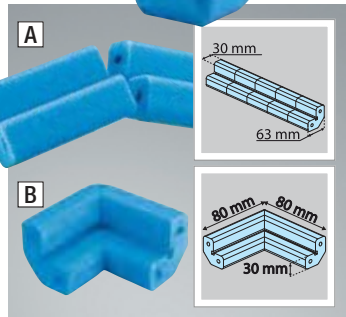

VANAF
€ 0,62
per profiel

Speciaal ontworpen om verschillende diktes te kunnen omsluiten!

70 mm opening ▶

60 mm opening ▶

U-profiel

Voor de bescherming van werkbladen, spiegels, glas...

Gebruiksvriendelijk: het tulpvormige model is speciaal ontworpen om verschillende diktes te kunnen omsluiten.

Zelfde eigenschappen als het L-profiel (zie hiernaast).

Polyethyleenschuim met gesloten celstructuur.

Lengte 2 m, dichtheid 30 kg/m³.

Code	Binnenafmeting in mm (A)	Dikte in mm (B)	Hoogte in mm (C)	Doos van	€ per profiel		
					per 1 doos	per 3 dozen	per 5 dozen
PRU515	15	10	28	280	0,78	0,70	0,62
PRU1525	25	10	37	160	1,05	0,95	0,84
PRU2535	35	11	35	120	1,43	1,29	1,14
PRU3545	45	12	45	90	1,70	1,53	1,36
PRU4560	60	13	60	50	2,38	2,14	1,90
PRU6080	70	15	66	40	3,08	2,77	2,46

L-profiel en hoek met verhoogde bescherming

Voor uw zeer breekbare producten: computers, elektrische componenten...

Sterk: vangt alle schokken op.

2 modellen: **A** Profiel: afscheurbaar elke 10 cm. Lengte 2 m.

B Hoek.

Polyethyleenschuim met lage dichtheid 34 kg/m³.

Code	Buitenste breedte van de vleugels x dikte in mm	Doos van	€ per doos		
			per 1 doos	per 3 dozen	per 5 dozen
A PRLHP	63 x 30	70	4,70	4,23	3,76
B CLHP	80 x 30	250	0,89	0,80	0,71