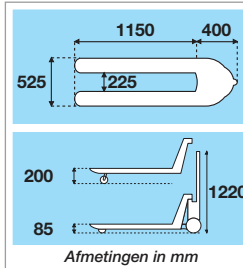

GARANTIE 1 JAAR
Uitgezonderd vervang-
onderdelen

Pallethefwagen met korte vorken tot 2500 kg

Aanbevolen in nauwe ruimten, liften...

- **Veilig:** hermetische hydraulische pomp met een veiligheidsklep bij overbelasting.
- **Makkelijk te bedienen:** door de bedieningshendel met 3 standen (heffen, vrije stand en dalen). Stuurwielen (Ø 20 cm) en vorkwielen uit polyurethaan.

Gewicht: 57 kg.
Geproduceerd in Europa.

Code 20S40800 € 399,00

GARANTIE 1 JAAR
Uitgezonderd vervang-
onderdelen

Pallethefwagen tot 2500 kg snellift

Bespaar zowel kracht als tijd!

1. **Betrouwbaar:** hydraulisch systeem van topkwaliteit. Voorzien van veiligheidsklep die over de daalsnelheid waakt. Bedieningshendel met 3 standen (heffen, vrije stand en dalen).
   - **Snellift:** 2 x pompen en de pallet is vrij van de vloer, 4 x pompen om max. hoogte te bereiken.
   - **Makkelijk te bedienen:** stuurwielen (Ø 20 cm) en vorkwielen uit polyurethaan.
2. **Gewicht: 65 kg.**
   Geproduceerd in Europa.

Code HPQ25S € 425,00

GARANTIE 1 JAAR
Uitgezonderd vervang-
onderdelen

Handmatige heftafel

Praktisch en ergonomisch bij het heffen en verplaatsen van zware lasten!

1. **Praktisch:** met een hydraulische voetpomp worden de goederen op de optimale werkhogte gebracht. Fijnevoelig leeglooptentiel met constante daalsnelheid.
   - **Mobiel:** voorzien van wielen (FLBS15 Ø 10 cm en FLBS25 Ø 12,5 cm) uit polyurethaan, 2 bokwielen en 2 zwenkwielen met rem.
2. **Plateau in epoxy.**
   Geproduceerd in Europa.

Code	L x B x H in mm	Hoogte lift mini-maxi in mm	Gewicht in kg	Draaglast in kg	€ per heftafel
A) FLBS15	700 x 450 x 950	220 / 720	46	150	325,00
B) FLBS25	850 x 500 x 970	345 / 880	77	300	420,00

GARANTIE 1 JAAR
Uitgezonderd vervang-
onderdelen

Pallethefwagen met weegschaal tot 2200 kg

Weeg en verplaats uw pallets