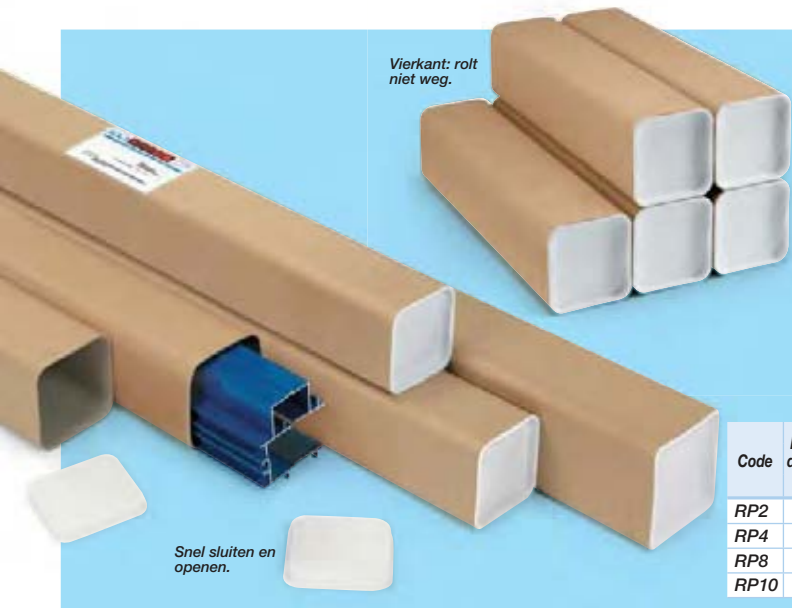

Vierkante vorm, rolt niet weg en gebruiksvriendelijk.

Vierkant: rolt niet weg.

Snel sluiten en openen.

Verzendkoker Robustpac

Ideaal voor uw zware en breekbare producten!

- **Zeer sterk:** biedt een goede bescherming aan uw producten, koker uit spiraalgevijs gewikkeld, recycleerbaar karton bekleed met bruin kraftpapier.
- **Stabiel:** rolt niet weg en vraagt geen handmatige behandeling in de postcentra.
- **Snel sluiten en openen** door de witte plastic pluggen met trekplijpe.