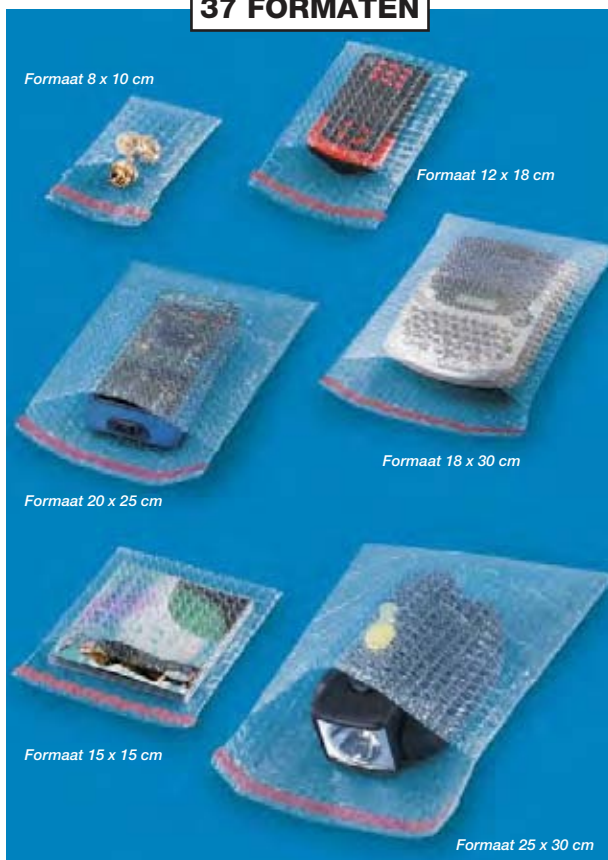

Code	Opening x hoogte binnenafmetingen in cm	Verpakt per	€ per doos		
			per 1	per 3	per 5
LKZ1	6 x 8	600	35,55	30,20	26,65
LKZ49	8 x 10	600	40,70	34,60	30,55
LKZ12	8 x 12	600	43,80	37,25	32,85
LKZ51	10 x 12	900	78,90	67,05	59,15
LKZ21	10 x 16,5	800	72,00	61,20	54,00
LKZ30	10 x 20	600	57,45	48,85	43,10
LKZ40	12 x 18	600	56,95	48,40	42,70
LKZ29	15 x 15	600	73,05	62,10	54,80
LKZ22	15 x 20	600	~~70,90~~	53,15	per doos
LKZ24	15 x 25	300	43,05	36,60	32,30
LKZ9	16 x 22	300	49,85	42,35	37,40
LKZ41	18 x 25	400	66,90	56,85	50,15
LKZ31	18 x 30	300	56,05	47,65	42,05
LKZ33	20 x 20	350	60,15	51,15	45,10
LKZ42	20 x 25	300	55,95	47,55	41,95
LKZ48	22 x 28	300	66,55	56,55	49,90
LKZ58	22 x 31	200	47,35	40,25	35,50
LKZ32	22 x 36	200	54,50	46,35	40,90
LKZ23	23 x 32	200	51,60	43,85	38,70
LKZ34	25 x 25	225	53,05	45,10	39,80
LKZ25	25 x 30	300	~~69,95~~	52,45	per doos
LKZ43	25 x 35	200	56,95	48,40	42,70
LKZ52	25 x 40	150	46,45	39,50	34,85
LKZ35	30 x 30	150	49,05	41,70	36,80
LKZ27	30 x 40	200	64,60	54,90	48,45
LKZ55	30 x 45	150	58,30	49,55	43,70
LKZ47	33 x 40	150	60,15	51,15	45,10
LKZ36	35 x 35	125	47,50	40,40	35,65
LKZ44	35 x 45	150	77,65	66,00	58,25
LKZ28	35 x 50	100	54,70	46,50	41,05
LKZ37	40 x 40	90	44,90	38,15	33,65
LKZ54	40 x 60	75	~~44,85~~	33,60	per doos
LKZ46	45 x 70	60	52,50	44,65	39,40
LKZ62	50 x 50	80	48,30	41,05	36,20
LKZ64	60 x 70	60	60,20	51,15	45,15
LKZ65	80 x 100	25	72,90	61,95	54,70
LKZ66	100 x 120	25	84,55	71,85	63,40

U HEBT GROTERE HOEVEELHEDEN NODIG? CONTACTEER ONS!

37 FORMATEN