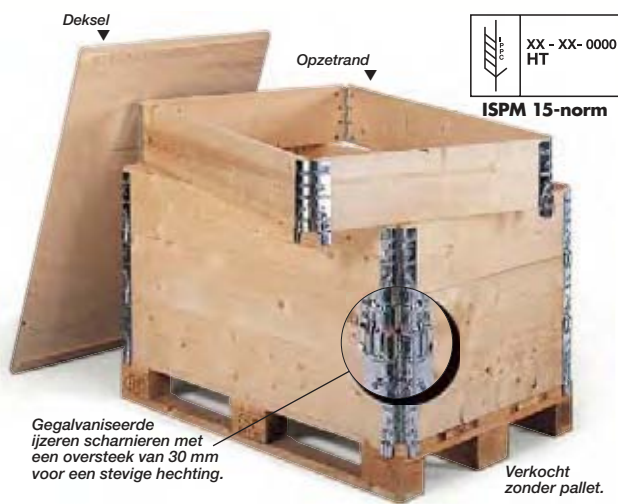

* Lading gelijkmatig verdeeld.

Gegalvaniseerde ijzeren scharnieren met een oversteek van 30 mm voor een stevige hechting.

Verkocht zonder pallet.

Palletopzetranden en -deksels

Vergemakkelijkt het stockeren!