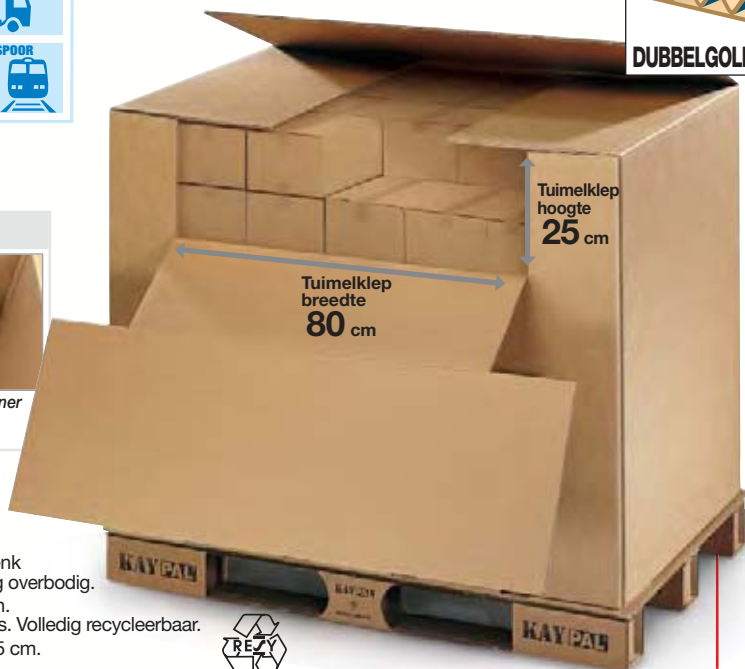

RAJAPACK ZORGT
voor het **MILIEU**

DIT PRODUCT IS RECYCLEERBAAR.
Product vervaardigd uit één enkele grondstof: doos en pallet volledig uit karton.