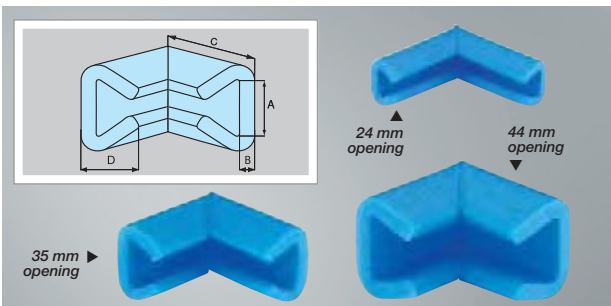

U-hoekprofiel

Voor de bescherming van de hoeken van uw voorwerpen.

- **Gebruiksvriendelijk:** omhult onmiddellijk de te beschermen hoeken.
- **Sterk:** bestand tegen vocht en temperatuurschommelingen van -40 tot +100 °C.

Polyethyleenschuim met lage dichtheid 30 kg/m³.

Code	Binnenafmeting in mm (A)	Dikte in mm (B)	Buitenste breedte van vleugels in mm (C)	Hoogte in mm (D)	Doos van	€ per profiel		
						per 1 doos	-10% per 3 dozen	-20% per 5 dozen
CMU25	24	9	100	35	500	0,31	0,28	0,25
CMU35	35	11	100	43	400	0,39	0,35	0,31
CMU45	44	12	100	53	300	0,45	0,41	0,36