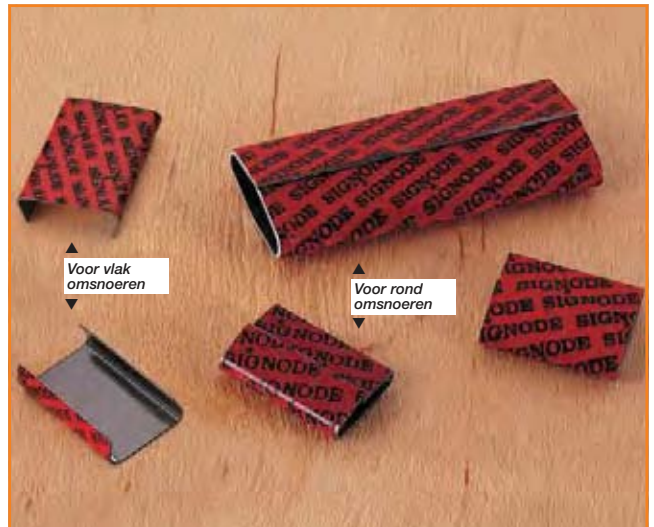

Klemtang

Voor intensief gebruik

Voor het vastzetten van klemmen op staalband.
Afmetingen: 4 x 15 x 42 cm.
Gewicht: 1,4 kg.

Code	Voor band breedte in mm	€ per tang
MIP110058	16	82,95

◀ Voor vlak omsnoeren

▲ Voor rond omsnoeren