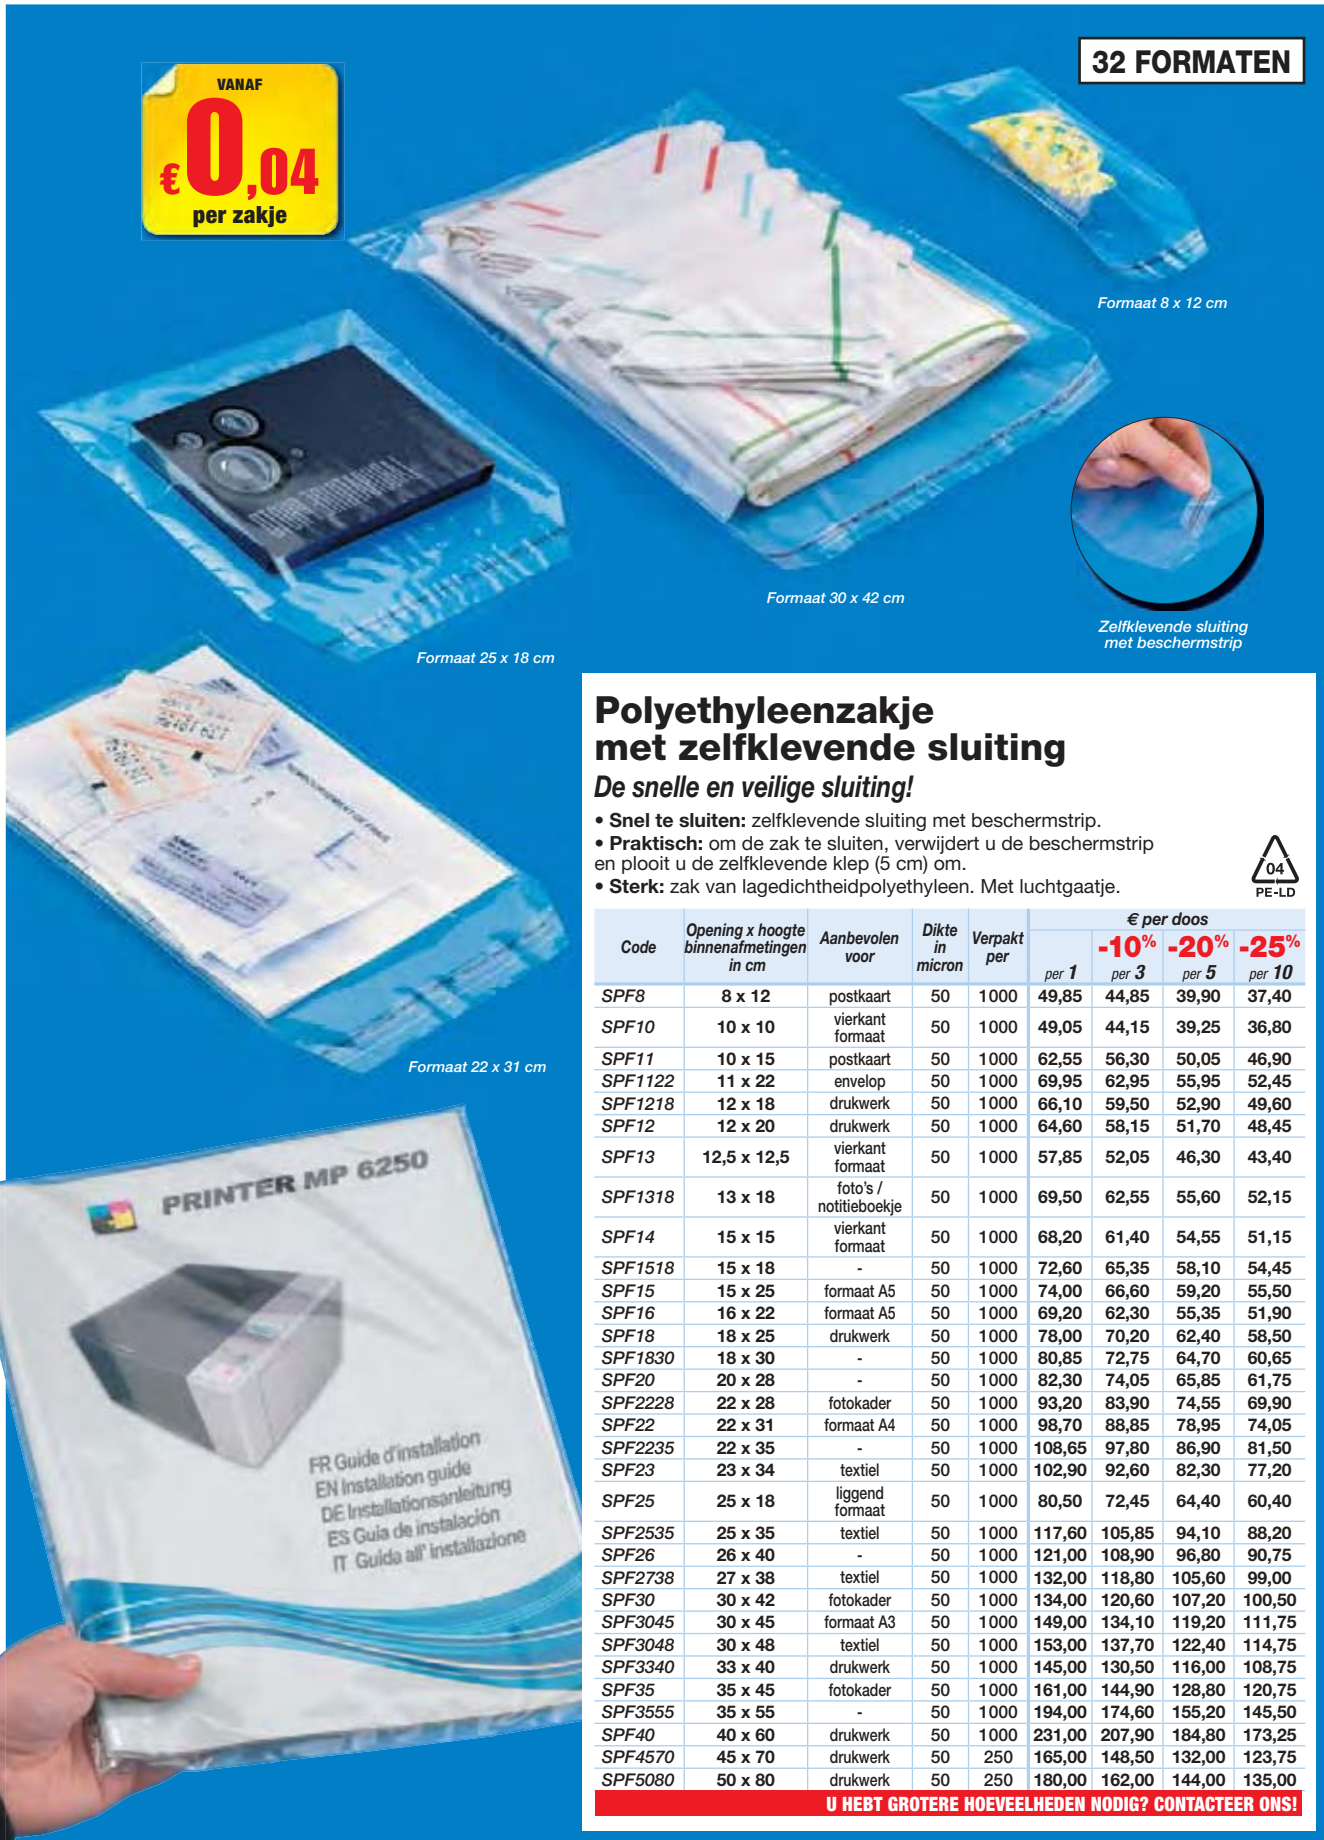

VANAF
€ 0,04
per zakje

32 FORMATEN

Formaat 8 x 12 cm

Formaat 30 x 42 cm

Formaat 25 x 18 cm

Formaat 22 x 31 cm

Zelfklevende sluiting met beschermstrip

Polyethyleenzakje met zelfklevende sluiting

De snelle en veilige sluiting!

- **Snel te sluiten:** zelfklevende sluiting met beschermstrip.
- **Praktisch:** om de zak te sluiten, verwijdert u de beschermstrip en plooit u de zelfklevende klep (5 cm) om.
- **Sterk:** zak van lagedichtheidpolyethyleen. Met luchtgaatje.

Code	Opening x hoogte binnenafmetingen in cm	Aanbevolen voor	Dikte in micron	Verpakt per	€ per doos			
					per 1	-10% per 3	-20% per 5	-25% per 10
SPF8	8 x 12	postkaart	50	1000	49,85	44,85	39,90	37,40
SPF10	10 x 10	vierkant formaat	50	1000	49,05	44,15	39,25	36,80
SPF11	10 x 15	postkaart	50	1000	62,55	56,30	50,05	46,90
SPF1122	11 x 22	envelop	50	1000	69,95	62,95	55,95	52,45
SPF1218	12 x 18	drukwerk	50	1000	66,10	59,50	52,90	49,60
SPF12	12 x 20	drukwerk	50	1000	64,60	58,15	51,70	48,45
SPF13	12,5 x 12,5	vierkant formaat	50	1000	57,85	52,05	46,30	43,40
SPF1318	13 x 18	foto's / notitieboekje	50	1000	69,50	62,55	55,60	52,15
SPF14	15 x 15	vierkant formaat	50	1000	68,20	61,40	54,55	51,15
SPF1518	15 x 18	-	50	1000	72,60	65,35	58,10	54,45
SPF15	15 x 25	formaat A5	50	1000	74,00	66,60	59,20	55,50
SPF16	16 x 22	formaat A5	50	1000	69,20	62,30	55,35	51,90
SPF18	18 x 25	drukwerk	50	1000	78,00	70,20	62,40	58,50
SPF1830	18 x 30	-	50	1000	80,85	72,75	64,70	60,65
SPF20	20 x 28	-	50	1000	82,30	74,05	65,85	61,75
SPF2228	22 x 28	fotokader	50	1000	93,20	83,90	74,55	69,90
SPF22	22 x 31	formaat A4	50	1000	98,70	88,85	78,95	74,05
SPF2235	22 x 35	-	50	1000	108,65	97,80	86,90	81,50
SPF23	23 x 34	textiel	50	1000	102,90	92,60	82,30	77,20
SPF25	25 x 18	liggend formaat	50	1000	80,50	72,45	64,40	60,40
SPF2535	25 x 35	textiel	50	1000	117,60	105,85	94,10	88,20
SPF26	26 x 40	-	50	1000	121,00	108,90	96,80	90,75
SPF2738	27 x 38	textiel	50	1000	132,00	118,80	105,60	99,00
SPF30	30 x 42	fotokader	50	1000	134,00	120,60	107,20	100,50
SPF3045	30 x 45	formaat A3	50	1000	149,00	134,10	119,20	111,75
SPF3048	30 x 48	textiel	50	1000	153,00	137,70	122,40	114,75
SPF3340	33 x 40	drukwerk	50	1000	145,00	130,50	116,00	108,75
SPF35	35 x 45	fotokader	50	1000	161,00	144,90	128,80	120,75
SPF3555	35 x 55	-	50	1000	194,00	174,60	155,20	145,50
SPF40	40 x 60	drukwerk	50	1000	231,00	207,90	184,80	173,25
SPF4570	45 x 70	drukwerk	50	250	165,00	148,50	132,00	123,75
SPF5080	50 x 80	drukwerk	50	250	180,00	162,00	144,00	135,00

U HEBT GROTERE HOEVEELHEDEN NODIG? CONTACTEER ONS!