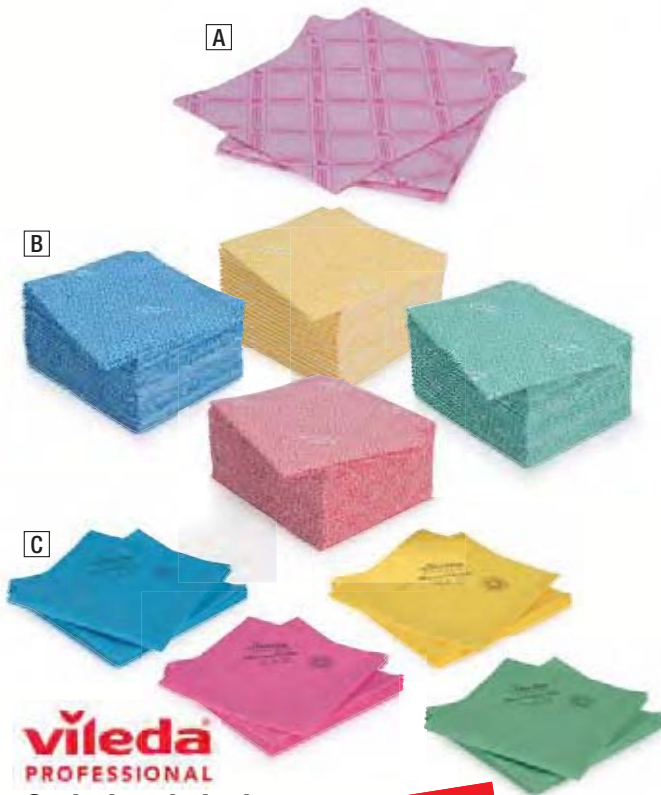

Verpakt per 10.

Code	621536	per stuk	€ 4,25
------	--------	----------	--------

SPONZEN EN DOEKEN

ONDERHOUDSDOEKEN

vileda
PROFESSIONAL

Onderhoudsdoeken

Nemen vuil op als de beste!

3 types onderhoudsdoeken voor een verscheidenheid aan taken: