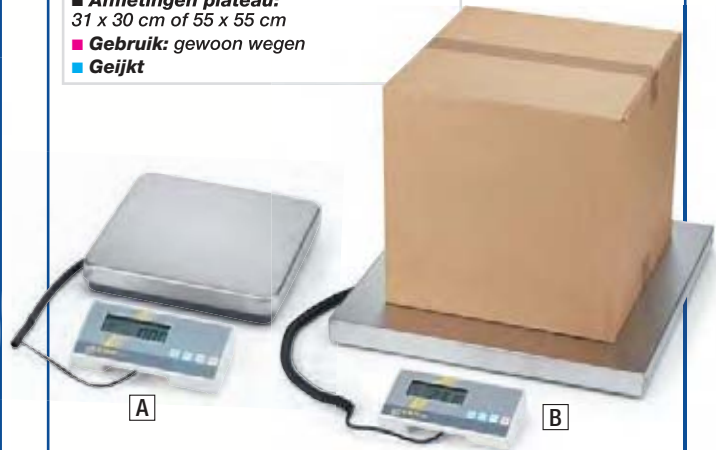

Weegvermogen: 35, 60, 150 of 300 kg

- **Nauwkeurigheid:** +/- 10 tot 100 g volgens het model
- **Afmetingen plateau:** 31 x 30 cm of 55 x 55 cm
- **Gebruik:** gewoon wegen
- **Geijkt**

Industriële weegschaal

Makkelijk pakketten wegen!

- **Uitstekende leesbaarheid:** LCD-scherm met cijfers van 2,5 cm.
- **Makkelijk verplaatsbaar:** 1,8 m lange flexibele spiraalkabel. Stof- en waterdicht (IP54). Roestvrij stalen weegplateau.
- **Voeding:** 220 V via de bijgeleverde netadapter of met 6 batterijen 1,5 V (niet bijgeleverd).

GARANTIE
2
JAAR

A Met standaardweegplateau

Afmetingen (zonder afleesapparaat): L 31 x B 30 x H 5,5 cm.
Gewicht: 5 kg. **Afleesapparaat:** L 22 x B 9 x H 4,5 cm.

Code	Weegvermogen in kg	Precisie in g+/-	Verpakt per	€ per weegschaal
EOB35K10	35	10	1	180,00
EOB60K20	60	20	1	180,00
EOB300K100	300	100	1	205,00

B Met groot weegplateau

Afmetingen (zonder afleesapparaat): L 55 x B 55 x H 5,5 cm.
Gewicht: 15 kg. **Afleesapparaat:** L 22 x B 9 x H 4,5 cm.

Code	Weegvermogen in kg	Precisie in g+/-	Verpakt per	€ per weegschaal
EOB60K20L	60	20	1	435,00
EOB150K50L	150	50	1	435,00

Weegvermogen: 600 tot 1500 kg

- **Nauwkeurigheid:** +/- 200 g tot 500 g volgens het model naargelang het model
- **Afmetingen van plateau:** 130 x 84 x 9 cm
- **Gebruik:** gewoon wegen, wegen binnen tolerantie

Palletweegschaal

Snel palletten wegen!

- **Makkelijk verplaatsbaar:** de 2 wielen en handvatten vergemakkelijken het transport.
- **Robuust:** uit gelakt staal, stof- en spatwaterdicht.
- **Voeding:** via de netadapter of de bijgeleverde herlaadbare batterij.

Wegen binnen tolerantiebereik is mogelijk met ondersteuning van een optisch en akoestisch signaal. Telweegschaal kan aangesloten worden.

Afmetingen: L 130 x B 84 x H 9 cm.
Gewicht: 51 kg.

GARANTIE
3
JAAR

Code	Weegvermogen in kg	Precisie in g+/-	Verpakt per	€ per weegschaal
UFB600K200M	600	200	1	1045,00
UFB15T05M	1500	500	1	1045,00