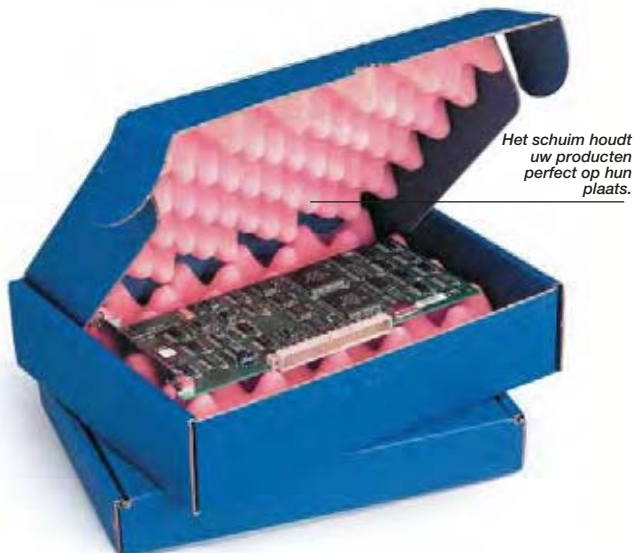

NIET VERGETEN

Een extra waarschuwing voor uw gevoelige producten!
Antistatisch etiketten,
Zie blz. 192.

Het schuim houdt uw producten perfect op hun plaats.

Antistatische schuimdoos

De ideale bescherming voor uw geheugenkaarten, printplaten...

1. **Zeer doeltreffend:** de roze polyurethaanschuimlaag heeft een dikte van 20 mm en geleidt geen elektrostatische ladingen. Het karton beschermt uw producten tegen statische elektriciteit en schokken.
   - **Klaar voor gebruik:** gemonteerd geleverd.
   - **Beschermingsfactor tegen elektriciteit:** $E < 10$ nJoule.
2. Hoe de juiste bescherming kiezen? Zie blz. 184.

Code	L x B x H binnenafmetingen in cm	Verpakt per	€ per pak		
			per 1	-10% per 5	-15% per 10
B903	17,8 x 12,7 x 3,8	10	31,65	28,50	26,90
B904	25 x 19,1 x 3,8	10	46,95	42,25	39,90
B906	26,7 x 21,6 x 6,4	5	41,50	37,35	35,25