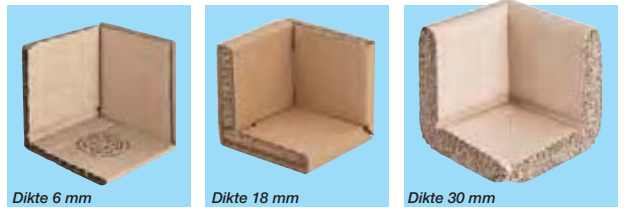

Kartonnen hoekbeschermers

Bescherm de hoeken van uw producten tegen beschadiging!

- **Sterk en schokwerend:** scheuren nooit!
- **Gebruiksklaar:** u brengt ze gewoon aan op de te beschermen hoeken. Van gevormd golfkarton, zesvoudig gelaagde kwaliteit.

Code	Dikte in mm	Binnenafmetingen in mm	Doos van	€ per doos		
				per 1	-10% per 3	-20% per 5
CC90C	6	90 x 90 x 90	300	88,95	80,00	71,00
CC80C	18	80 x 80 x 80	290	230,00	207,00	184,00
CC93C	30	100 x 100 x 100	124	197,00	177,00	158,00