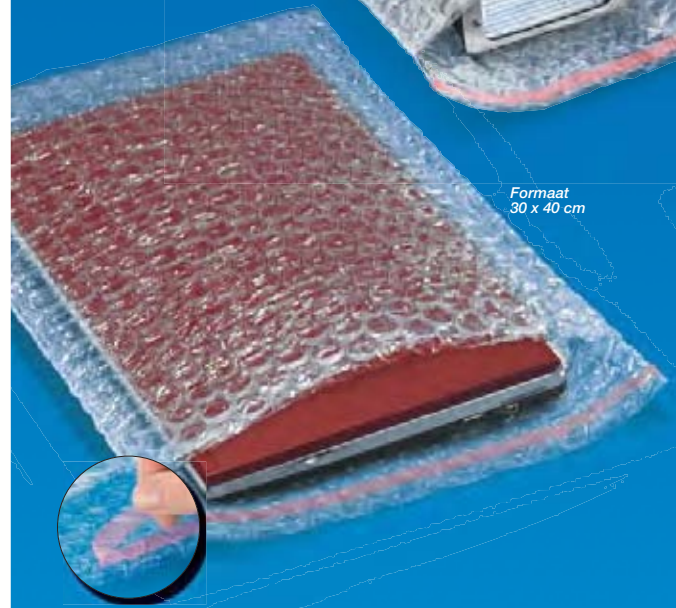

Formaat 30 x 40 cm

Zelfklevende sluiting met beschermstrip

RAJABUL
Luchtkussenzakje Ø 18 mm met zelfklevende sluiting
De beste bescherming!

1. **Langdurige bescherming:** de folie met grote noppen is uiterst schokabsorberend.
   - **Scheur- en perforatiebestendig:** vervaardigd uit polyethyleenfolie (3-laags).
   - **Ideaal tegen oppervlaktebeschadiging,** laat geen sporen na.
   - **Antistatische zelfklevende sluiting met beschermstrip.** Opening met overslag van 5 cm.
2. Kwaliteit 100 micron. dikte 8 mm. Nop Ø 18 mm.

Code	Opening x hoogte binnenafmetingen in cm	Verpakt per	€ per doos			
			per 1	-10% per 3	-20% per 5	-25% per 10
SCB1016	10 x 16,5	400	88,10	79,30	70,50	66,10
SCB1520	15 x 20	250	76,75	69,10	61,40	57,55
SCB1525	15 x 25	200	69,95	62,95	55,95	52,45
SCB2530	25 x 30	150	81,40	73,25	65,10	61,05
SCB3040	30 x 40	100	72,70	65,45	58,15	54,55