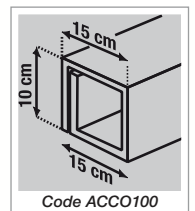

Eindeloos karton

Voor het beschermen en verzenden van lange producten!

- **Praktisch:** in z-vorm geplooid, doorlopend op een pallet. De plaat sluit zich om uw product en kan op de gewenste lengte gesneden worden voor een optimale bescherming. De vier rillijnen in het karton vergemakkelijken het inpakken van uw producten. **Geplooid om de 1,15 m.** Dubbelgolfkarton kwaliteit 30 kg.

Code	L x B binnenafmetingen in cm	Totale breedte in mm	Aantal meter per pallet	€ per pallet		
				per 1	per 3	per 5
ACCO100	10 x 15	2 x 635*	2 x 172*	515,00	464,00	438,00
ACCO200	20 x 20	1035	172	460,00	414,00	391,00
ACCO250	25 x 25	1285	172	530,00	477,00	451,00
ACCO300	30 x 30	1325	172	589,00	530,00	501,00

* 2 stapels naast elkaar.