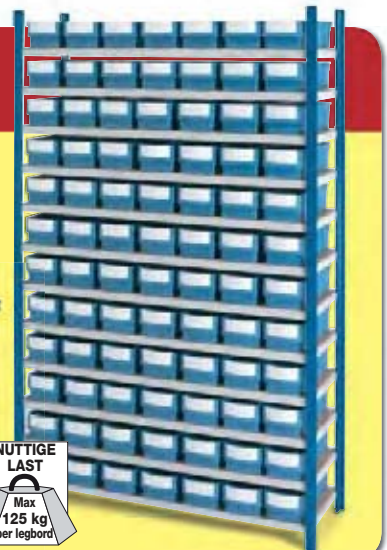

12 regelbare legborden

Code PRK41509 per pak € 599,00

€ 599
per pak