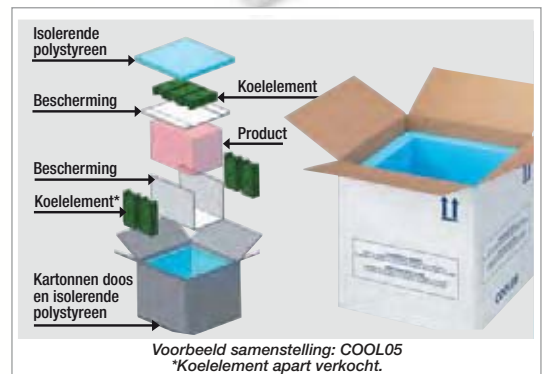

Resultaten temperatuurmetingen

Code	Gebruikt koelelement	Aantal koelelementen	Gemiddelde temperatuur na:			
			1 tot 24 u	25 tot 48 u	49 tot 72 u	73 tot 96 u
COOL05	GEL440B	4	5° C	8° C	>8° C en <15° C	>15° C en <18° C
	GEL510T		-20° C	-7° C	>2° C en <4° C	>4° C en <10° C
COOL10	GEL440B	9	2° C	3° C	3,8° C	4,7° C
	GEL510T		-20° C	-9° C	>0° C en <3° C	>3° C en <5° C
COOL20	GEL440B	12	3,5° C	4,5° C	8° C	>8° C en <15° C
	GEL510T		-20° C	-9° C	>0° C en <3° C	>3° C en <5° C

Testen uitgevoerd bij een omgevingstemperatuur van 20 °C.

Code	L x B x H buitenafmetingen in cm	L x B x H binnenafmetingen in cm	Nuttige inhoud in l	Tarra in g	Verpakt per	€ per doos		
						-10%	-20%	
COOL05	27 x 27 x 30	20,5 x 20,5 x 12,5	5	680	1	35,60	32,05	28,50
COOL10	37 x 35 x 32	30 x 18 x 19	10	1160	1	49,20	44,30	39,35
COOL20	47 x 38 x 38	40 x 20 x 25	20	1700	1	67,55	60,80	54,05