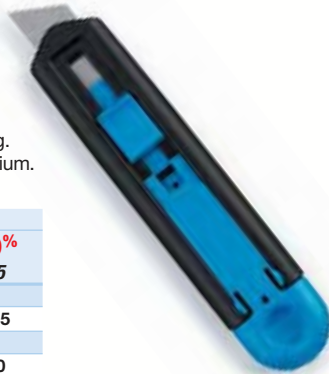

Code	€ per stuk	
	per 2	-10% per 5
Cutter		
119001	17,95	16,15
Doos met 10 lemmeten		
7940	9,45	8,50

martor

Profi® veiligheidsmes

Universeel, voor intensief gebruik!

- Uitermate geschikt voor het snijden van zowel dubbel- als driedubbelgolfkarton, omsnoeringsbanden, folie, enz.
- Lemmet springt automatisch terug.
- Handvat van onverslijtbaar aluminium.