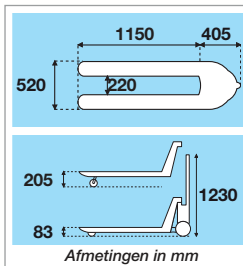

Pallethefwagen met weegschaal tot 2200 kg

Weeg en verplaats uw pallets

1. **Betrouwbaar en nauwkeurig:** hermetische, hydraulische pomp. Bedieningshendel met 3 standen (heffen, vrije stand en dalen). Voorzien van een kwaliteitsvolle digitale weegschaal. Werkt met 2 AA batterijen 1,5 V (niet bijgeleverd). Maximale draagkracht 2200 kg. Aanduiding per 5 kg en tolerantie van + 17,6 kg. Weergave van het bruto- en nettogewicht. Wordt automatisch of manueel gereset.
   - **Gebruiksvriendelijk:** stuurwielen Ø 20 cm uit rubber. Vorkwielen uit polyurethaan.
2. **Gewicht: 58 kg.**

Code PE20S2 € 1099,00