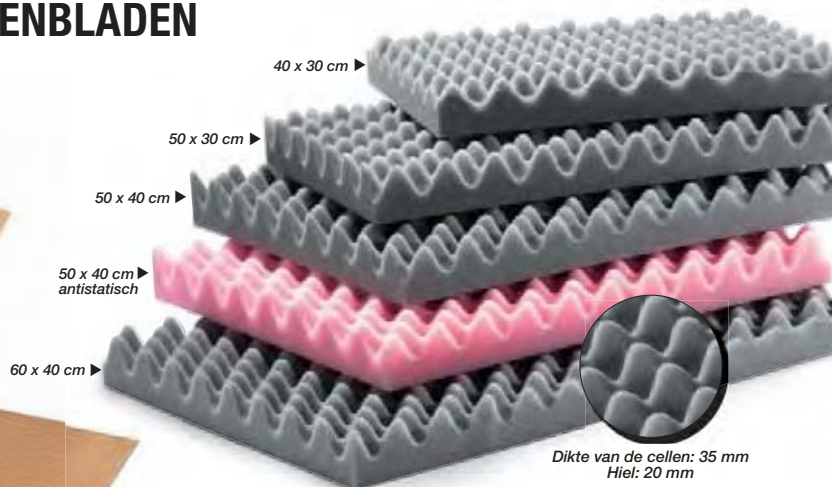

Dikte van de cellen: 35 mm
Hiel: 20 mm

Polyurethaanschuimplaat

Soepel en schokdempend, omsluit perfect al uw producten!

1. **Uit cellenpolyurethaan**, wordt gebruikt als captonnering in kisten. Hierdoor worden uw producten perfect op hun plaats gehouden.
   - **Zeer soepel** en dus geschikt voor producten met de meest onregelmatige vormen. Herbruikbaar. Polyurethaanschuim met een **dikte van 5,5 cm**. Voldoet aan de EG- en VS-richtlijnen (bevat geen CFC, HCFC of zware metalen). Dikte van de cellen 35 mm, hiel 20 mm.
   - **2 kwaliteiten beschikbaar:**
     - **grijs**, densiteit van 22 kg/m³
     - **antistatisch (roze)**: aanbevolen voor de ICT- en electronicsector om producten gevoelig aan statische elektriciteit te beschermen.
2. **Antistatische bescherming voor ca. 6 maanden, densiteit van 24 kg/m³, oppervlakteweerstand: 1.10¹¹ Ohm.**