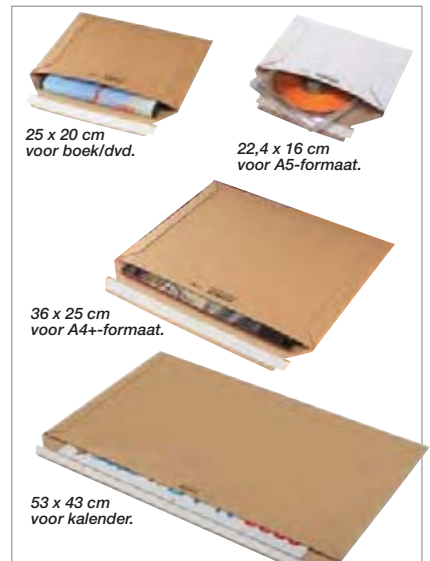

Witte envelop

Code	Opening x hoogte binnenafmetingen in cm	Aanbevolen voor	Gewicht in g	Verpakt per	€ per envelop			
					per 1 doos	-10% per 3 dozen	-20% per 6 dozen	-25% per 12 dozen
PCMB22C	22,4 x 16	formaat A5 / CD-doesje / PSP-spel	33	100	0,63	0,57	0,50	0,47
PCMB25C	25 x 20	DVD / boek	45	100	0,81	0,73	0,65	0,61
PCMB2C	33 x 23	formaat A4 / catalogus	64	100	1,04	0,94	0,83	0,78
PCMB3C	36 x 25	strip / fotoalbum	75	100	1,10	0,99	0,88	0,83
PCMB4C	44 x 32	formaat A3 / kalender / foto's	109	100	1,33	1,20	1,06	1,00
PCMB5C	53 x 43	kalender	171	100	1,97	1,77	1,58	1,48