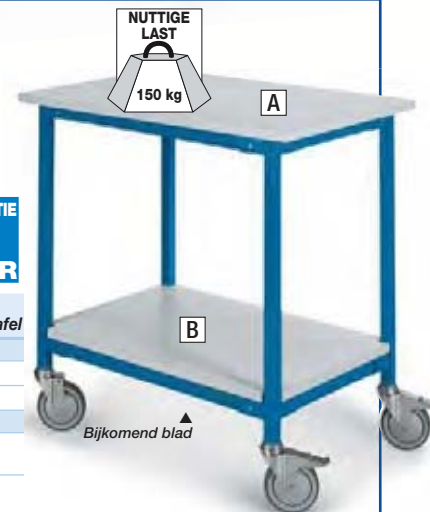

GARANTIE
1
JAAR

Code	L x B x H in cm	€ per bijzettafel
[A] Mobiele bijzettafel		
DESTAB	80 x 60 x 85	225,00
DESTAB2	80 x 80 x 85	239,00
[B] Bijkomend blad		
PLAT1	geschikt voor DESTAB	57,95
PLAT2	geschikt voor DESTAB2	71,95