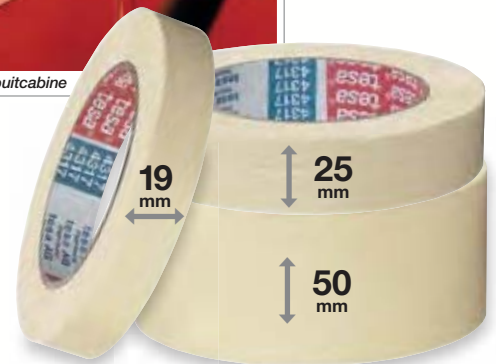

19 mm

25 mm

50 mm

Kortstondig afplakken tot 60°C

Drager van fijn geel crêpepapier. Korte tijd bestand tegen temperaturen tot 60°C.

Totale dikte 0,13 mm, kleefkracht 3 N/cm.

Code	Breedte in mm	Lengte in m	Verpakt per	€ per rol			
				per 1 doos	-10% per 2 dozen	-15% per 3 dozen	-20% per 4 dozen
4323L19	19	50	48	1,49	1,35	1,25	1,20
4323L25	25	50	36	1,99	1,80	1,70	1,60
4323L50	50	50	18	3,97	3,55	3,35	3,20

Kortstondig afplakken tot 80°C

Drager van fijn crêpepapier aanbevolen voor het afplakken van spuitcabines, gebouwen, drukkerijen. Ook geschikt voor geverfd metaal, glas, kunststof...

• Korte tijd bestand tegen temperaturen tot 80°C.

• Makkelijk te verwijderen zonder sporen na te laten.

Totale dikte 0,14 mm. Kleefkracht: 3,3 N/cm.

Code	Breedte in mm	Lengte in m	Verpakt per	€ per rol			
				per 1 doos	-10% per 2 dozen	-15% per 3 dozen	-20% per 4 dozen
4317L19	19	50	48	1,63	1,45	1,40	1,30
4317L25	25	50	36	2,15	1,95	1,85	1,70
4317L50	50	50	18	4,35	3,90	3,70	3,50