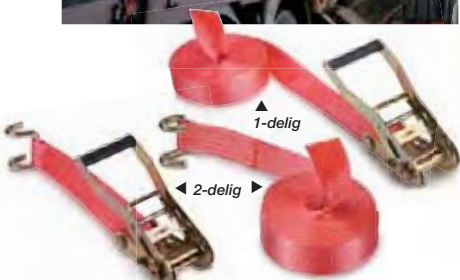

Spanband voor zware vracht 2000 kg

Voor gebruik voor het vastzetten van ladingen op vrachtwagens, spoorwegwagens en containers.

Spanklem met dubbele veiligheidsvoorziening. Breed uitstaande haken aan de uiteinden.

Breedte 50 mm. Kleur: rood.

Code	Breedte in mm	Lengte in m	Verpakt per	€ per band
1-delig				
SAR2019	50	9	1	18,30
2-delig				
SAR2029	50	9	1	20,65