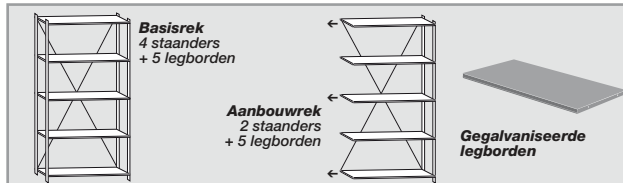

Levering
binnen 5 dagen

GARANTIE
5 JAAR

Gegalvaniseerde snelbouwstelling

Roest niet!

- **Praktisch:** de legborden zijn om de 4 cm in de hoogte verstelbaar.

Hoogte 200 cm met 5 legborden, nuttige lengte 97 cm.

Lengte van de elementen: -basisrek: 102 cm -aanbouwrek: 98 cm.

Omschrijving	Diepte in cm	draagvermogen in kg	[A] Open snelbouwstelling		[B] Gesloten zijde	
			Code	€ per stuk	Code	€ per stuk
basisrek	40	200	193133	179,00	193143	199,00
basisrek	50	200	193134	189,00	193144	215,00
basisrek	60	200	193138	199,00	193148	229,00
aanbouwrek	40	200	193233	149,00	193243	159,00
aanbouwrek	50	200	193234	159,00	193244	175,00
aanbouwrek	60	200	193238	169,00	193248	189,00

Hoogte 200 cm met 5 legborden, nuttige lengte 124 cm.

Lengte van de elementen: -basisrek: 122 cm -aanbouwrek: 125 cm.

Omschrijving	Diepte in cm	draagvermogen in kg	[A] Open snelbouwstelling		[B] Gesloten zijde	
			Code	€ per stuk	Code	€ per stuk
basisrek	40	200	192165	199,00	192175	209,00
basisrek	50	200	192166	209,00	192176	229,00
basisrek	60	200	192167	219,00	192177	249,00
aanbouwrek	40	200	192265	169,00	192275	169,00
aanbouwrek	50	200	192266	179,00	192276	185,00
aanbouwrek	60	200	192267	189,00	192277	199,00