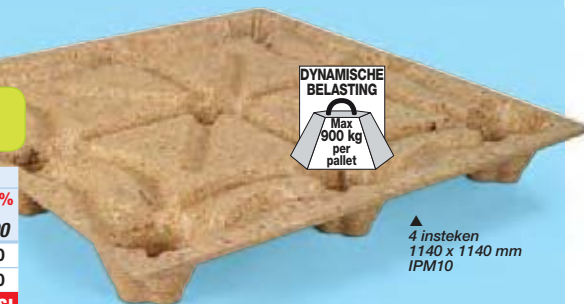

INKA PALLETTS Houtvezelpallet voor maritiem transport

Win 6 tot 8% laadopervlakte!

Optimaliseert het laden van containers dankzij de aangepaste afmetingen. Andere eigenschappen, zie hiernaast.

RAJAPACK ZORGT voor het MILIEU
Gerecycleerd Zie biz. hiernaast

Code	L x B x H in mm	Gewicht in kg	Dynamische belasting in kg*	Statische belasting in kg*	Aantal per stapel	€ per pallet			
						per 5	-10% per 25	-15% per 50	-25% per 100
IPM11	1140 x 760 x 135	9	900	2700	28	13,35	12,00	11,35	10,00
IPM10	1140 x 1140 x 144	14	900	2700	28	17,20	15,50	14,60	12,90

* Lading gelijkmatig verdeeld.

U HEBT GROTERE HOEVEELHEDEN NODIG? CONTACTEER ONS!