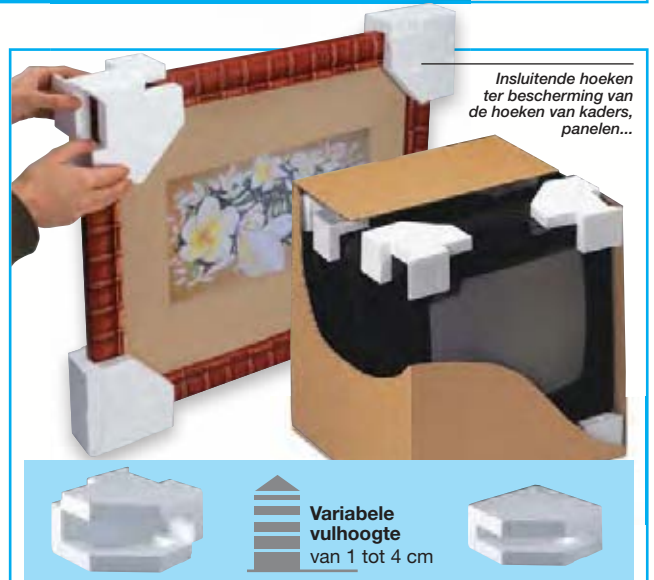

Aanpasbare hoekbeschermer in polystyreen

Aanpasbare dikte, voor uw platte en vierkante producten!

Aanpasbare hoekbeschermers (1 tot 4 cm) als bescherming voor de hoeken van borden, schilderijen, lijsten, maar ook voor meubelen, huishoudapparatuur, enz. Polystyreenschuim, dikte 20 mm, recycleerbaar.