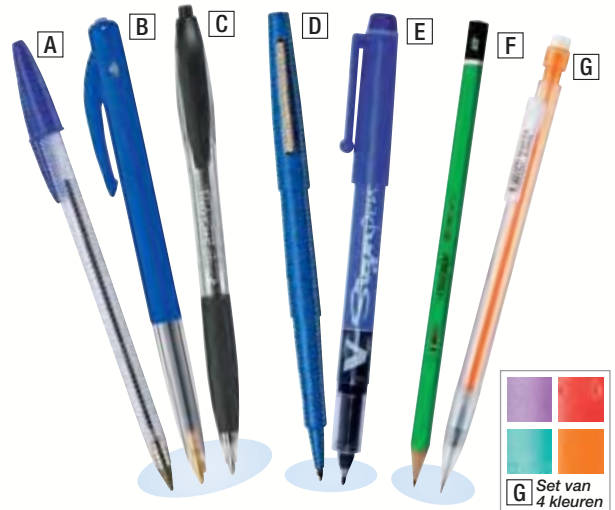

STIFTEN, BALPENNEN EN POTLODEN

BIC Balpennen

Gebruiksvriendelijk. Het plastic omhulsel heeft dezelfde kleur als de inkt. Het inktniveau blijft steeds zichtbaar.

Code	Code			Breedte punt	Verpakt per	€ per pen	
	Blauw	Rood	Zwart			-10%	-10%
per 50 per 150							
A CRISB	CRISR	CRISN	gemiddeld	50	0,33	0,30	
B M10BL	M10R	M10N	gemiddeld	50	0,54	0,49	
per 12 per 36							
C ATLB	-	ATLN	gemiddeld	12	1,39	1,25	

PILOT PAPER MATE Stiften

Uiterst geschikt om te schrijven en te tekenen. Gevuld met vloeibare inkt. De inkt komt gelijkmatig vrij.

Code	Code			Breedte punt	Verpakt per	€ per stuk	
	Blauw	Rood	Zwart			-10%	-10%
per 12 per 36							
D 31031	31021	31011	gemiddeld	12	1,35	1,22	
E SWVSPB	SWVSPR	SWVSPN	gemiddeld	12	3,40	3,06	

BIC Potloden

Keuze uit 2 varianten:

- **Houten potlood:** zeer sterk.
- **Vulpotlood Matic:** verkocht als set van 4 kleuren (lila, rood, groen, oranje). Geleverd met 1 vulling en gom. 10 km schrift.

Code	Breedte punt in mm	Verpakt per	€ per stuk	
			-10%	-10%
Houten potlood				
F 550HB	graphite HB	12	0,58	0,52
Vulpotlood				
G 892271	0,9	12	0,50	0,45