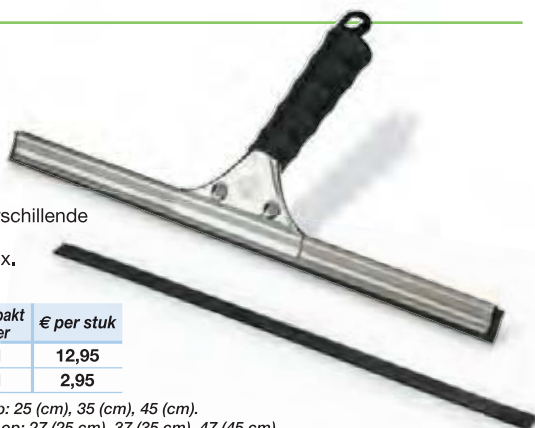

★★Geef bij uw bestelling de gewenste breedte op: 27 (25 cm), 37 (35 cm), 47 (45 cm).

Microvezeldoek Wypall

- Absorbeert tot 8 keer eigen gewicht.
- Kan droog of nat worden gebruikt.
- Sterk: tot 300 keer wasbaar zonder kwaliteitsverlies.