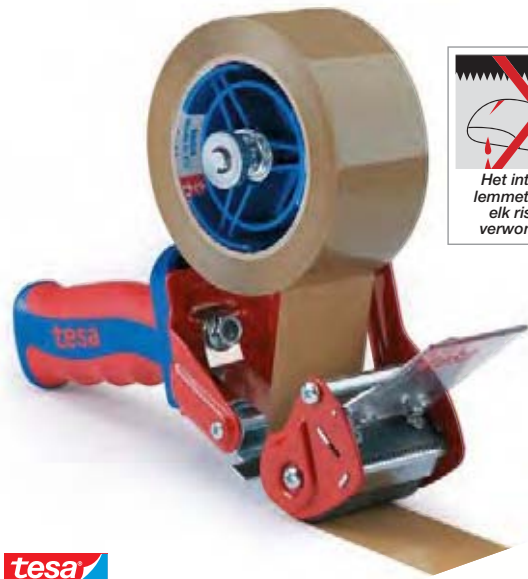

tesa

Veiligheidsafroller

Stevig, robuust en gebruiksvriendelijk!

- **Veilig:** het lemmet is goed beschermd. Voer een lichte druk uit op de afroller om de tape te snijden.
- **Gebruiksvriendelijk:** ergonomisch rubberen antisliphandvat.
- **Regelbare rem** om de snelheid van het afrollen te bepalen.

Code	Voor rollen			Gewicht in g	Verpakt per	€ per afroller	
	Breedte in mm	Binnen Ø in mm	Buiten Ø in mm			per 1	per 3
6400	50	76	140	505	1	21,95	19,75