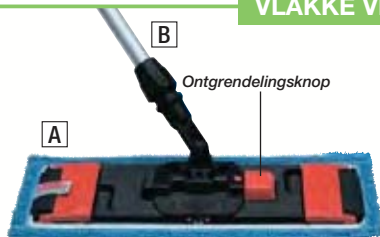

VLAKKE VLOERMOPPEN

Rubbermaid Commercial Products Inklapbare vloermop

Voor het snel wassen van uw vloeren!

Vier onderdelen:

- **A Bi-power houder:** voor dweilhoezen of voor vlakmoppen met flappen. Inklapbaar voor het eenvoudig verwisselen van de mop of voor makkelijk uitspoelen en uitwringen. Afmetingen: 40 x 10 cm.
- **B Aluminium steel:** lengte 139cm, Ø 2,4cm.
- **C Katoenen vlakmop:** ook na elke wasbeurt levert deze duurzame mop een optimale prestatie. Gaat lang mee. Antimicrobiële bescherming verlengt de levensduur van de mop en garandeert maximale hygiëne omdat het de groei van micro-organismen tegengaat. Afmetingen: 40 x 13 cm.
- **D Microvezel vlakmop:** de dikke microvezellussen verzamelen meer stof, vuil en allergenen en houden ze beter vast dan elk ander materiaal. Afmetingen: 40 x 13 cm.

Code	Beschrijving	Materiaal	Verpakt per	€ per stuk
A BU4	houder	kunststof	1	42,95
B E305	steel	aluminium	1	13,45
C B831	vlakmop	katoen	1	11,95
D B851	vlakmop	microvezel	1	16,95