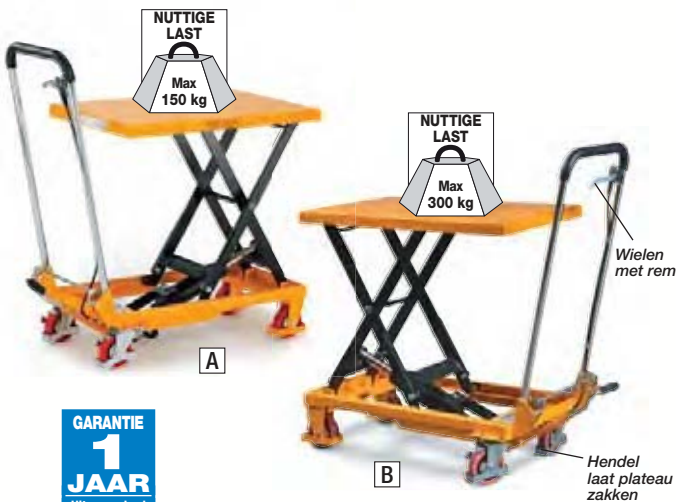

GARANTIE 1 JAAR
Uitgezonderd vervang-
onderdelen

Pallethefwagen met korte vorken tot 2500 kg

Aanbevolen in nauwe ruimten, liften...

- **Veilig:** hermetische hydraulische pomp met een veiligheidsklep bij overbelasting.
- **Makkelijk te bedienen:** door de bedieningshendel met 3 standen (heffen, vrije stand en dalen). Stuurwielen (Ø 20 cm) en vorkwielen uit polyurethaan.

Gewicht: 57 kg.
Geproduceerd in Europa.

Code 20S40800 € 399,00

GARANTIE 1 JAAR
Uitgezonderd vervang-
onderdelen

Pallethefwagen tot 2500 kg snellift

Bespaar zowel kracht als tijd!

1. **Betrouwbaar:** hydraulisch systeem van topkwaliteit. Voorzien van veiligheidsklep die over de daalsnelheid waakt. Bedieningshendel met 3 standen (heffen, vrije stand en dalen).
   - **Snellift:** 2 x pompen en de pallet is vrij van de vloer, 4 x pompen om max. hoogte te bereiken.
   - **Makkelijk te bedienen:** stuurwielen (Ø 20 cm) en vorkwielen uit polyurethaan.
2. **Gewicht: 65 kg.**
   Geproduceerd in Europa.

Code HPQ25S € 425,00

GARANTIE 1 JAAR
Uitgezonderd vervang-
onderdelen

Handmatige heftafel

Praktisch en ergonomisch bij het heffen en verplaatsen van zware lasten!

1. **Praktisch:** met een hydraulische voetpomp worden de goederen op de optimale werkhogte gebracht. Fijnevoelig leeglooptentiel met constante daalsnelheid.
   - **Mobiel:** voorzien van wielen (FLBS15 Ø 10 cm en FLBS25 Ø 12,5 cm) uit polyurethaan, 2 bokwielen en 2 zwenkwielen met rem.
2. **Plateau in epoxy.**
   Geproduceerd in Europa.

Code	L x B x H in mm	Hoogte lift mini-maxi in mm	Gewicht in kg	Draaglast in kg	€ per heftafel
A) FLBS15	700 x 450 x 950	220 / 720	46	150	325,00
B) FLBS25	850 x 500 x 970	345 / 880	77	300	420,00

GARANTIE 1 JAAR
Uitgezonderd vervang-
onderdelen

Pallethefwagen met weegschaal tot 2200 kg

Weeg en verplaats uw pallets