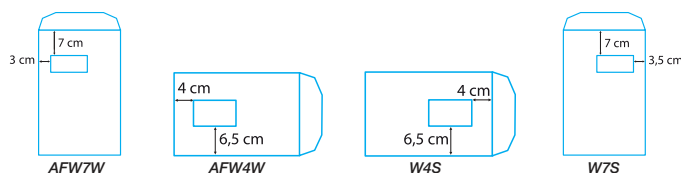

POSITIE VENSTER

Arofol® Win luchtkussenenvelop met venster

Geen adresetiket meer nodig!

- Schokbestendig: polyethyleenluchtkussenfolie. Kwaliteit 70 g/m².
- Ultralicht en voordelig: zo bespaart u aanzienlijk op uw portokosten.
- Ponsgaatjes voor plastic jotasluitingen (blz. 142).
- Makkelijk en snel te openen door middel van het scheurdraadje.

Code	Opening x hoogte binnenafmetingen in cm	Aanbevolen voor	Gewicht in g	Positie venster	Verpakt per	€ per doos			
						per 1	per 3	per 6	per 12
W4S	17,5 x 26,5	-	19	rechts	100	30,69	26,10	24,55	23,00
AFW4W	17,5 x 26,5	-	19	links	100	30,69	26,10	24,55	23,00
W7S	22,5 x 34	formaat A4	27	rechts	100	46,30	39,35	37,05	34,70
AFW7W	22,5 x 34	formaat A4	27	links	100	46,30	39,35	37,05	34,70