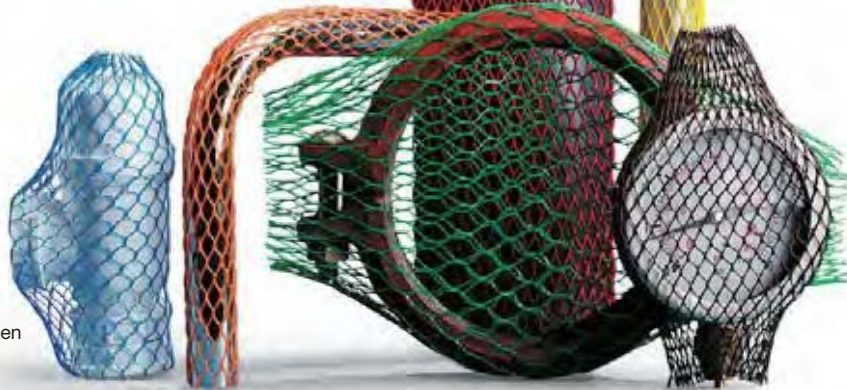

Plastic buisnet

Een beschermnet dat zich aan elke vorm aanpast!

- **Bescherming tegen schokken:** dit buisvormige net van geëxtrudeerd polyethyleen is aanbevolen voor het beschermen van losse stukken, mechanische onderdelen, glaswerk...
- **Praktisch:** geleverd in dispenserdoos.
- **Makkelijk:** op maat te knippen met een schaar.
- **Stevig en soepel:** het buisnet is makkelijk aan te brengen en past zich aan de vorm van de producten aan. Het is zuur- en oplosmiddelbestendig.