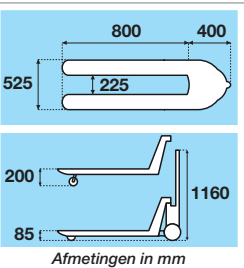

Pallethefwagen met korte vorken tot 2500 kg

Aanbevolen in nauwe ruimten, liften...

- **Veilig:** hermetische hydraulische pomp met een veiligheidsklep bij overbelasting.
- **Makkelijk te bedienen:** door de bedieningshendel met 3 standen (heffen, vrije stand en dalen). Stuurwielen (Ø 20 cm) en vorkwielen uit polyurethaan.

Gewicht: 57 kg.
Geproduceerd in Europa.

Code 20S40800 € 399,00

GARANTIE 1 JAAR
Uitgezonderd vervang-
onderdelen

Pallethefwagen tot 2500 kg snellift

Bespaar zowel kracht als tijd!

1. **Betrouwbaar:** hydraulisch systeem van topkwaliteit. Voorzien van veiligheidsklep die over de daalsnelheid waakt. Bedieningshendel met 3 standen (heffen, vrije stand en dalen).
   - **Snellift:** 2 x pompen en de pallet is vrij van de vloer, 4 x pompen om max. hoogte te bereiken.
   - **Makkelijk te bedienen:** stuurwielen (Ø 20 cm) en vorkwielen uit polyurethaan.
2. **Gewicht: 65 kg.**
   Geproduceerd in Europa.

Code HPQ25S € 425,00