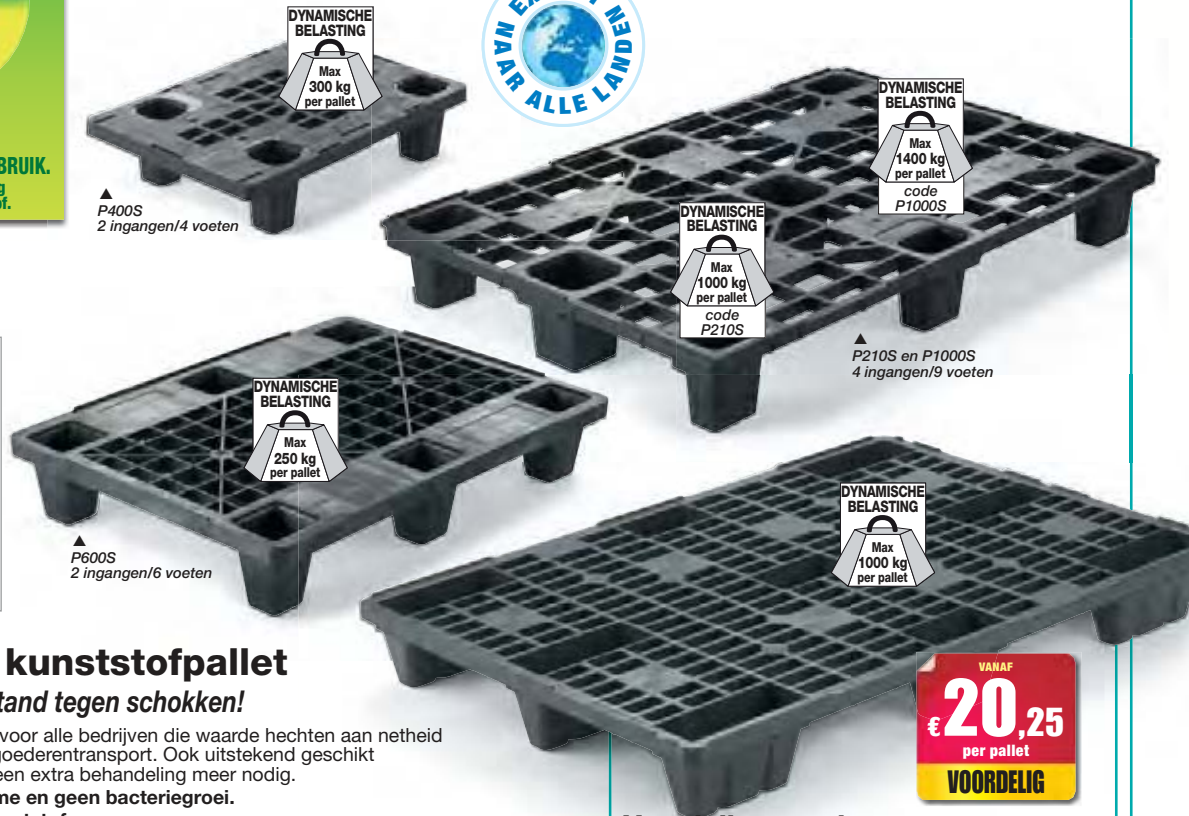

RAJAPACK ZORGT
voor het **MILIEU**

DIT PRODUCT VERMINDERT HET GRONDSTOFFENVERBRUIK.
Vervaardigd uit volledig gerecycleerde kunststof.

Nestbare kunststofpallet

Uitstekend bestand tegen schokken!

- **Multifunctioneel:** voor alle bedrijven die waarde hechten aan netheid en veiligheid in het goedertransport. Ook uitstekend geschikt voor export, want geen extra behandeling meer nodig.
- **Geen wateropname en geen bacteriegroei.**
- **Gerecycleerde kunststof.**
- **Praktisch:** de vorklift kan deze pallets gemakkelijk optillen. Geen splinters, geen nagels! Bestand tegen zuren, vetten en oplosmiddelen. Ook bestand tegen temperatuurschommelingen van -20°C tot +60°C, uitgezonderd pallet 800 x 600 mm, bestand van -10°C tot +30°C. Afwasbaar.

Code	L x B x H in mm	Gewicht in kg	Dynamische belasting in kg*	Statische belasting in kg*	€ per pallet		
					per 5	-10% per 15	-20% per 30
P400S	600 x 400 x 140	1,6	300	300	11,95	10,75	9,55
P600S	800 x 600 x 140	3,2	250	750	20,10	18,10	16,10
P210S	1200 x 800 x 155	5,5	1000	2500	30,25	27,25	24,20
P1000S	1200 x 1000 x 140	11	1400	4000	31,15	28,05	24,90

* Lading gelijkmatig verdeeld.

VANAF
€ 20,25
per pallet
VOORDELIG

Voordelige nestbare kunststofpallet

De meest voordelige!

Gerecycleerde kunststof. Bestand tegen temperatuurschommelingen van -10°C tot +60°C. 4 ingangen. Geen wateropname en geen bacteriegroei. Afwasbaar. **Gewicht: 5,8 kg, statische belasting*: 2500 kg, dynamische belasting*: 1200 kg.**

Code	L x B x H in mm	€ per pallet		
		per 5	-10% per 15	-20% per 30
EOS1280	1200 x 800 x 155	25,30	22,75	20,25

*Lading gelijkmatig verdeeld.