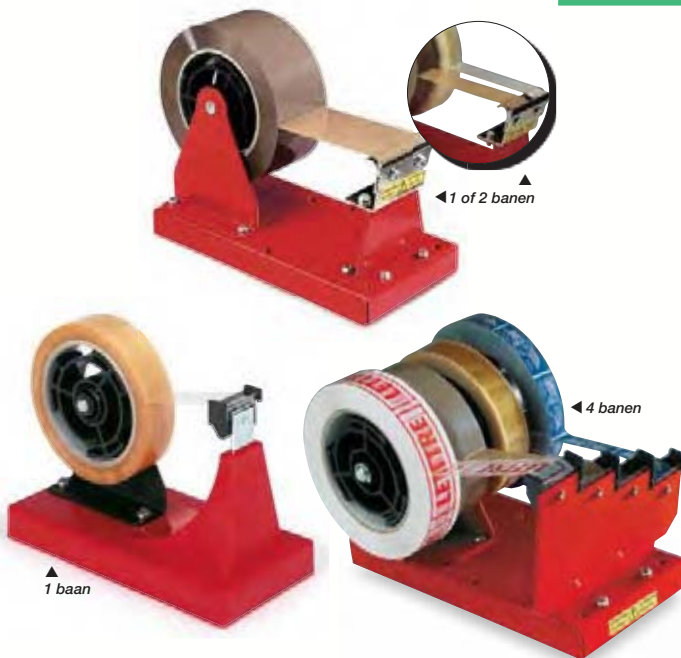

TAFELAFROLLERS

Tafelafroller voor 1, 2 of 4 rollen

Uw tapes binnen handbereik!

- **Zeer robuust en stabiel:** uitgerust met een antislipvoet en metalen mes.
- **Snijdt alle soorten tape,** zelfs versterkte tape.

Code	Aantal banen	Voor rollen breedte in mm	Afmetingen L x B x H in cm	Gewicht in kg	€ per afroller
ND6425	1	25	18 x 8,7 x 12	1,9	32,75
ND6352	1 of 2	1 x 50 - 2 x 25	20 x 10 x 15	2,7	40,10
ND634M	4	25	20 x 13 x 13	2,8	63,95