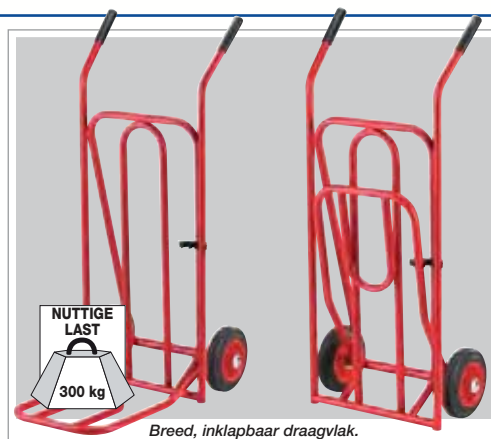

H x B: 107 x 54 cm.

B x D steekplaat: 39,5 x 20 cm.

Gewicht: 12,5 kg.

GARANTIE 1 JAAR

Code 3201D per steekwagen € 61,75

Breed, inklapbaar draagvlak.

Steekwagen voor omvangrijke last

Vervoer makkelijk uw volumineuze producten!