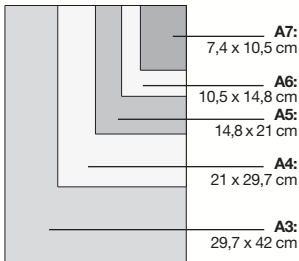

NIET VERGETEN

Uw breekbare producten maximaal beschermd!
RAJAPACK'MOUSSE
Kruiswikkel met schuimbescherming, blz. 100.

Variabele
vulhoogte
van 1 tot 7 cm

DUBBELGOLF

ENKELGOLF

DUBBELGOLF

De referenties zijn gerangschikt volgens commerciële-formaten A4, A3...