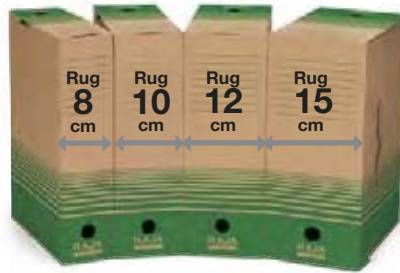

Archiefdoos met deksel Class'pack

Ideaal voor uw verhuis, opruiming of picking!

Geschikt voor 5 ordners met rug van 8 cm.

Makkelijk te sluiten en te transporteren: met het deksel en de handgrepen. Dubbelgolfkarton, kwaliteit 30 kg. Snel monteerbaar door de semiautomatische bodem.

Plano geleverd.

Verpakt per 20.

Code	L x B x H binnenafmetingen in cm	€ per doos		
		per 20	-10% per 60	-25% per 100
CLK05	43 x 30 x 32	3,18	2,86	2,39

RAJA Archiefdoos

De voordeligste!

Doos van gerecycleerd kraftpapier. Uitstekende prijs-kwaliteitverhouding.

Plano geleverd. Makkelijke montage.

Verpakt per 25.

Gerecycleerd

Code	Rug in cm	L x B binnenafmetingen in cm	€ per doos		
			per 25	-10% per 100	-20% per 200
BAV8	8	33 x 24,5	0,68	0,61	0,54
BAV10	10	33 x 24,5	0,75	0,68	0,60
BAV12	12	33 x 24,5	0,81	0,73	0,65
BAV15	15	33 x 24,5	1,05	0,95	0,84

RAJA Blauw-witte archiefdoos

Duurzaam en elegant!

• **Sterk:** micro-golfkarton, vervormt niet.

• **Driezijdige indexering:** ideaal voor het verticaal of horizontaal opbergen.

Plano geleverd. Makkelijke montage.

Verpakt per 25.

Recycleerbaar

Code	Rug in cm	L x B binnenafmetingen in cm	€ per doos		
			per 25	-10% per 100	-20% per 200
BAB8	8	33 x 24,5	0,74	0,67	0,59
BAB10B	10	33 x 24,5	0,78	0,70	0,62
BAB12	12	33 x 24,5	0,91	0,82	0,73
BAB15	15	33 x 24,5	1,21	1,09	0,97