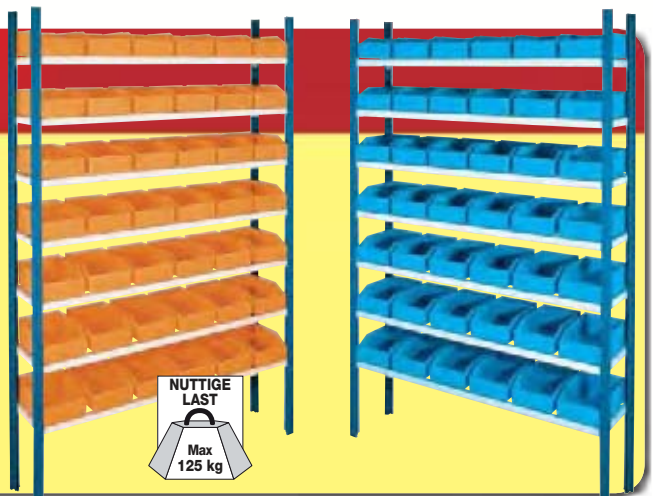

VOORDEELPAK

PAK MAGAZIJNBAKKEN MET STELLING

1 bakkenstelling
H 2 m x B 1,25 m x D 30 cm.

+ 50 bakken 4,3 l
D 280 x B 180 x H 105 mm.
Plano geleverd, makkelijke montage.
Keuze uit 2 kleuren: blauw of oranje.

+ 7 legborden, in de hoogte verstelbaar om de 4 cm
Elk legbord belastbaar tot 125 kg.

€239,50
per pak

Code	Beschrijving	€ per pak
KITSTOCK5A	pak van blauwe bakken Akylux®	239,50
KITSTOCK5B	pak van oranje bakken Akylux®	239,50

GARANTIE
5 JAAR