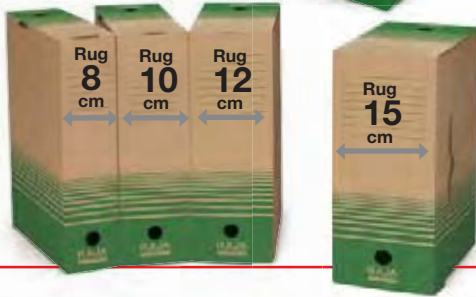

Archiefdoos

Versterkte zijwanden.

Binnenafmetingen: L 24,5 x H 33 cm.

Code	Rug in cm	Verpakt per	€ per doos		
			per 25	-10% per 100	-20% per 200
BAV8	8	25	0,68	0,61	0,54
BAV10	10	25	0,75	0,68	0,60
BAV12	12	25	0,81	0,73	0,65
BAV15	15	25	1,05	0,95	0,84

A Mogelijkheid tot indexering op de 3 zijkanten.

Voorzien van handgrepen

Met dubbele bodem