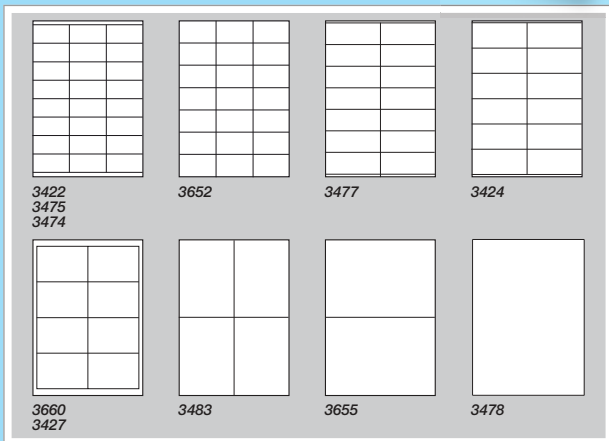

MULTIFUNCTIONELE ETIKETTEN

AVERY
Zweckform

Witte etiketten

Voor laser- en inkjetprinters en kopieerapparaten!

Onberispelijke kwaliteit op alle laserprinters, inkjetprinters en kopieerapparaten.

Permanent klevend. Snel te verwerken.

Voorgesneden geleverd op A4-vel (210 x 297 mm).

Verpakt per 100 vellen.

Code	B x H in mm	Aantal etiketten		€ per doos		
		Per vel	Per doos	per 1	-10% per 3	-20% per 5
3422	70 x 35	24	2400	37,70	33,95	30,15
3475	70 x 36	24	2400	37,70	33,95	30,15
3474	70 x 37	24	2400	37,70	33,95	30,15
3652	70 x 42,3	21	2100	37,70	33,95	30,15
3660	97 x 67,7	8	800	37,70	33,95	30,15
3477	105 x 41	14	1400	37,70	33,95	30,15
3424	105 x 48	12	1200	37,70	33,95	30,15
3427	105 x 74	8	800	37,70	33,95	30,15
3483	105 x 148	4	400	37,70	33,95	30,15
3655	210 x 148	2	200	37,70	33,95	30,15
3478	210 x 297	1	100	37,70	33,95	30,15