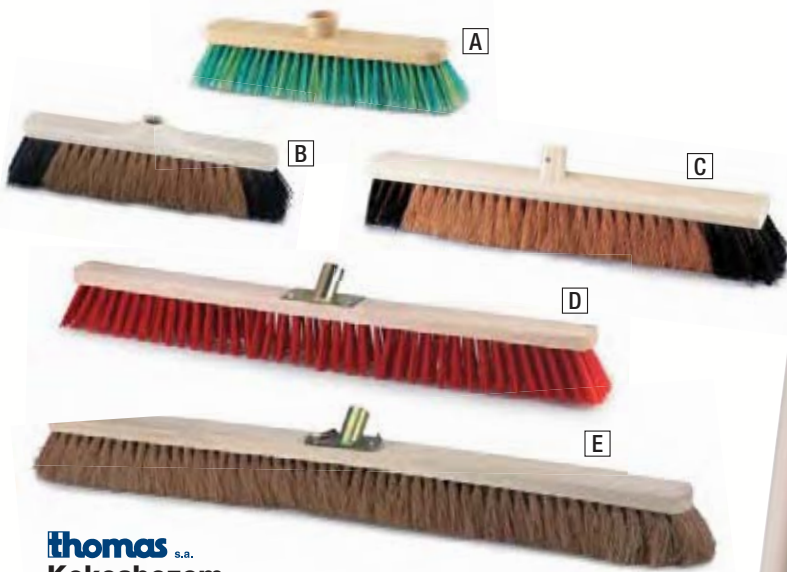

BEZEMS EN VLOERTREKKERS

BEZEMS

Thomas s.a.
Kokosbezem

Veeg alles netjes op met een bezem van kokosvezels.

Code	Materiaal	Gebruik	Lengte in cm	Compatibel met steel	Verpakt per	€ per stuk
A 3325	vinyle	binnen	31	5062 / 149E	1	3,05
B 276	kokos en PVC	binnen/buiten grote oppervlakken	38	149E	1	3,65
C 3991	kokos en PVC	binnen/buiten grote oppervlakken	60	MANCH151	1	5,95
D 292	PVC	binnen/buiten grote oppervlakken	80	MANCH151	1	10,85
E 290	kokos	binnen/buiten	100	MANCH151	1	11,60

● Geleverd in verschillende kleuren.