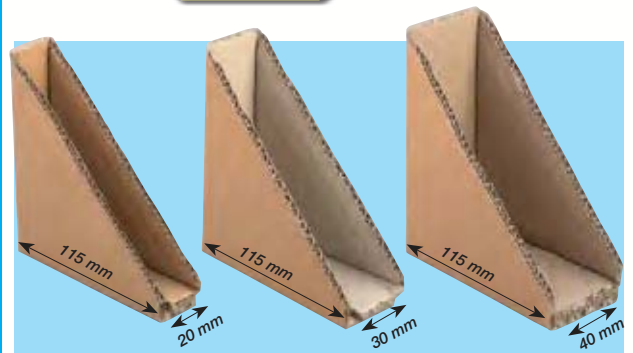

Kartonnen hoekbeschermers

Stevige bescherming voor kwetsbare hoeken!

- **Sterk:** dubbelgolfkarton met driedubbele versterkingslaag op de hiel.
- **Gebruiksklaar geleverd.**

Code	Binnenste breedte van vleugels in mm	Opening in mm	Doos van	€ per doos	
				per 1	-10% per 3
CCT20	115	20	200	55,20	49,70
CCT30	115	30	160	44,75	40,25
CCT40	115	40	140	41,35	37,20