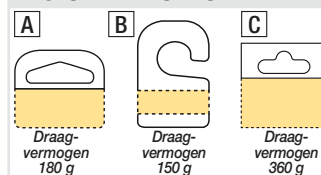

3 OPHANGMODELLEN

Code	B x H buitenafmetingen in cm	Verpakt per	€ per doos
A] CROC1	4 x 3	2000	112,00
B] CROC2	2,7 x 3,7	2000	115,00
C] CROC3	5 x 5	1000	62,50