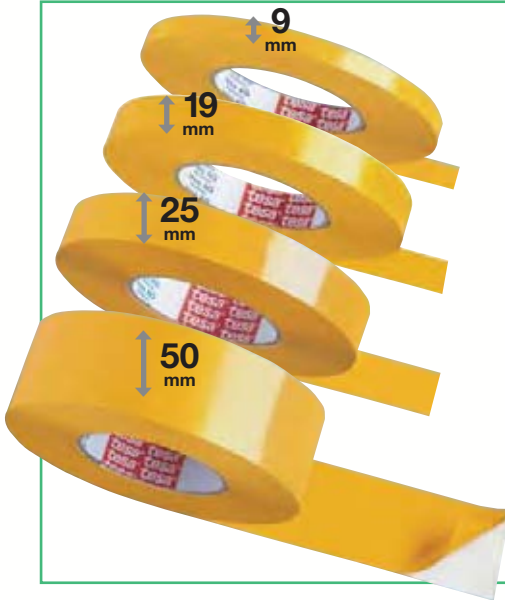

DUBBELZIJDIGE TAPES

tesa® Dubbelzijdige tape

Als iets zeer lang moet kleven!

Voor de bevestiging van sierlijsten, profielen, kabelleidingen, het opzetten van zware displays, uithangborden, enz...

- **Veelzijdig**, kleeft onmiddellijk, zelfs op alle vlakke en oneffen oppervlakken: hout, plastic folie, schuim, papier, karton...
- **Bestand** tegen vocht, veroudering en temperaturen tot 60 °C. Witte PVC-tape, dikte 0,24 mm. Acryllijm, kleefkracht 13,5 N/cm.