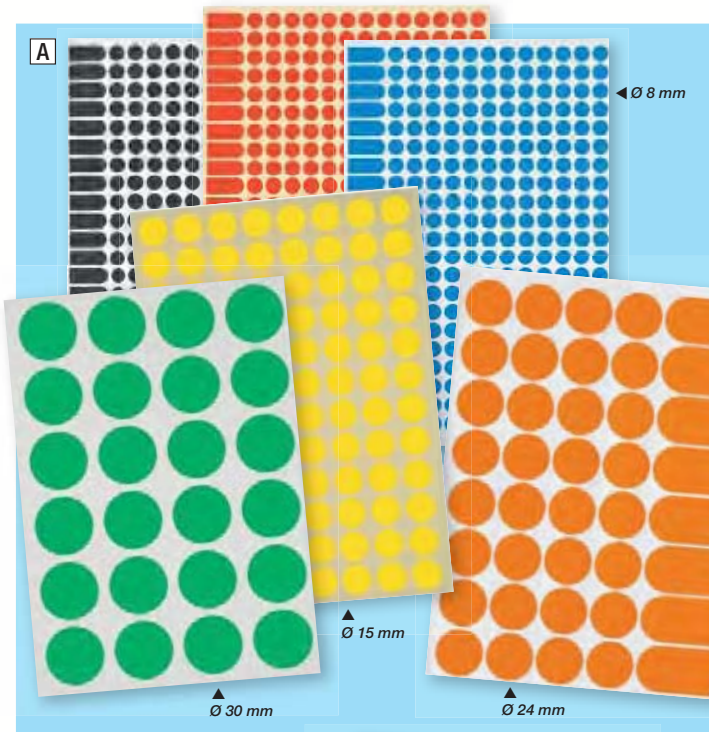

SIGNAALETIKETTEN OP VEL

5 FORMATEN
8, 15, 24, 30 en 45 mm
EN 7 KLEUREN

Gekleurde signaletiketten op vel formaat A5

Veelzijdig gebruik!

1. **Duidelijke signalisatie:** signaletiketten in papier om alles te coderen, zelfs de kleinste producten.
   - **Verwijderbaar of permanent klevend.**
2. Op vel formaat A5 (148,5 x 210 mm). Stevig en praktisch verpakt.

Verpakt per 5 pakken.