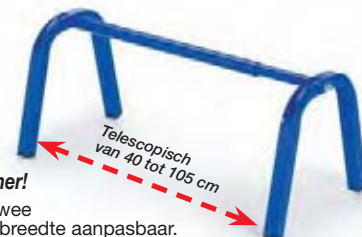

Afmetingen: B 40/105 x D 30 x H 25 cm. Gewicht: 1 kg.

Code	DEROUL	per stuk	€ 41,50
------	--------	----------	---------

Kledinghoezen met ritssluiting

De perfecte bescherming voor uw kleding!

- **Uitstekende bescherming:** de hoese is hermetisch gesloten langs vier kanten.
- **Gebruiksvriendelijk:** sluiting aan de zijkant, waardoor de kledingstukken makkelijk kunnen worden ingebracht.
- **Grote capaciteit:** zijvouden van 50 mm waardoor verschillende kledingstukken in één hoese kunnen worden ondergebracht.