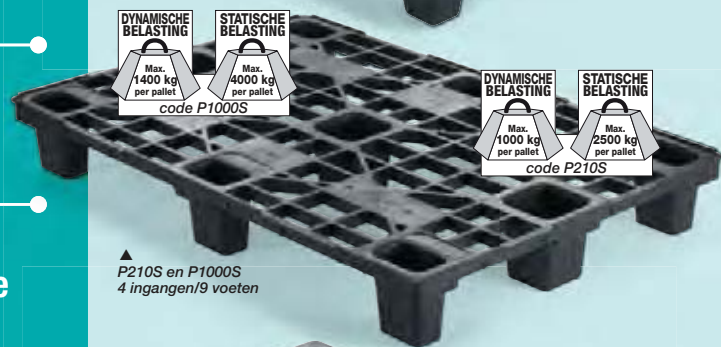

Krimpfolie en krimpfoliehoezen
BLZ. 352-353

Toebehoren voor palletisering
BLZ. 354-357

Pallets
BLZ. 358-361

Palletopzetranden
BLZ. 360

Spanbanden
BLZ. 362-363

VANAF
€ 9,55
per pallet

Nestbare kunststofpallet