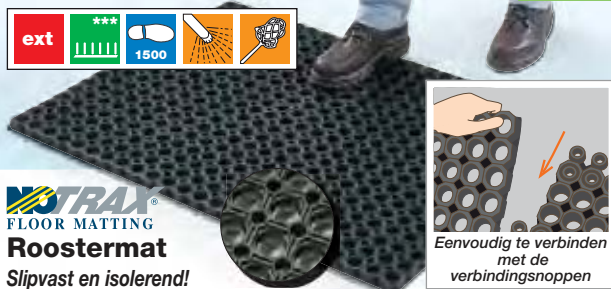

ROOSTERMATTEN

Roostermat

Slipvast en isolerend!

Verwijdert grof vuil en verhoogt de veiligheid op vochtige en gladde vloeren. Geschikt voor zeer intensief gebruik.

• **Aanpasbaar:** kan in elke richting eindeloos worden uitgebreid dankzij de bevestigingsnoppen.

• **Sterk en onvervormbaar** met afgeschuinde randen.

100% natuurlijke rubber. Dikte 23 mm. Gewicht: 12,7 kg/m².

Code	Beschrijving	L x B in cm	Verpakt per	€ per mat
TAPIS75	roostermat	100 x 75	1	37,00
TAPIS150	roostermat	150 x 100	1	69,00
564K	10 verlengstuks	-	1	13,00

Roostermat met kleine noppen

Voor losse legging, binnen of buiten!

Unieke vormgeving met kleine afvoergaten (14 mm) en gladde bovenzijde, conform de EU-normen voor openbare entrees.

• **Weerbestendig:** kan extreem klimaat en intensief loopverkeer aan.

• **Schoon en droog:** water voert gemakkelijk af en zo blijft de bovenkant schoon en droog.

• **Afgeschuinde randen** aan de vier kanten vergemakkelijken toegang tot de mat en voorkomen struikelen.

Vervaardigd uit natuurrubber. Dikte 12 mm, gewicht 9,8 kg/m².

Code	L x B in cm	Verpakt per	€ per mat
TAPISP70	70 x 90	1	42,95
TAPISP90	90 x 150	1	86,95
TAPISP120	120 x 180	1	139,00