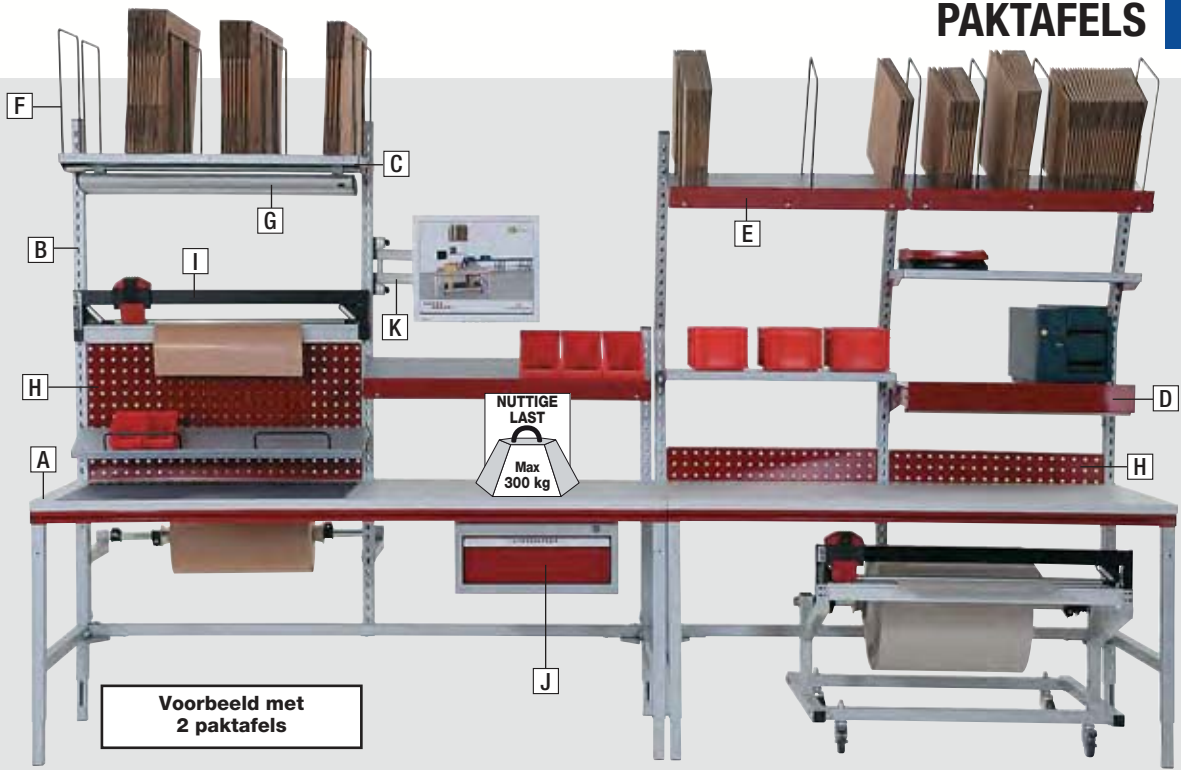

Voorbeeld met 2 paktafels