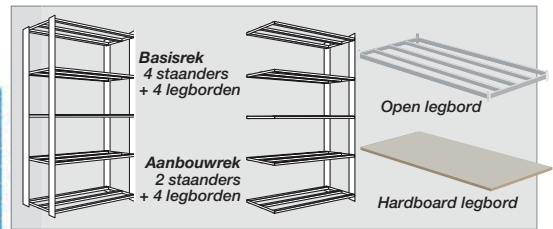

REKKEN VOOR HALFZWARE LASTEN