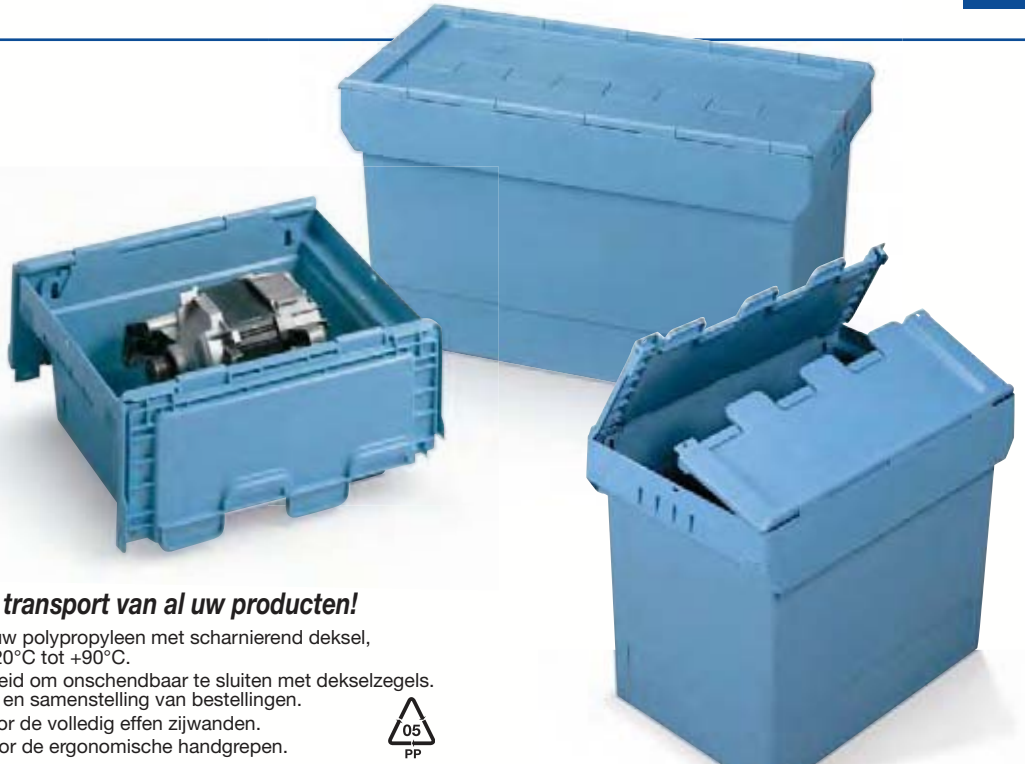

Plaatsbesparend, 75% minder volume eens gestapeld

Koerierbak

Voor de opslag en het transport van al uw producten!

- **Robuust:** van oersterk blauw polypropyleen met scharnierend deksel, temperatuurbestendig van -20°C tot +90°C.
- **Veilig transport:** mogelijkheid om onschendbaar te sluiten met dekselzegels. Ideaal voor transport, opslag en samenstelling van bestellingen.
- **100% ruimtebenutting** door de volledig effen zijwanden.
- **Makkelijk hanteerbaar** door de ergonomische handgrepen.

Code	Inhoud in ℓ	L x B x H buitenafmetingen in mm	Draaglast in kg	€ per bak		
				per 2	-10% per 5	-15% per 10
554010	18	410 x 300 x 240	20	24,65	22,20	20,95
554020	22	410 x 300 x 290	25	40,95	36,85	34,80
554050	47	610 x 400 x 290	30	46,75	42,10	39,75

TOEBEHOREN

Dekselzegels

Code 555099 per zak van 500 € 24,35