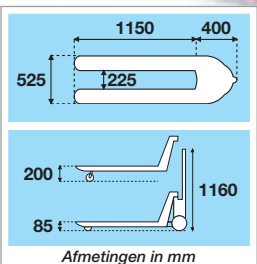

GARANTIE 2 JAAR
Uitgezonderd vervangonderdelen