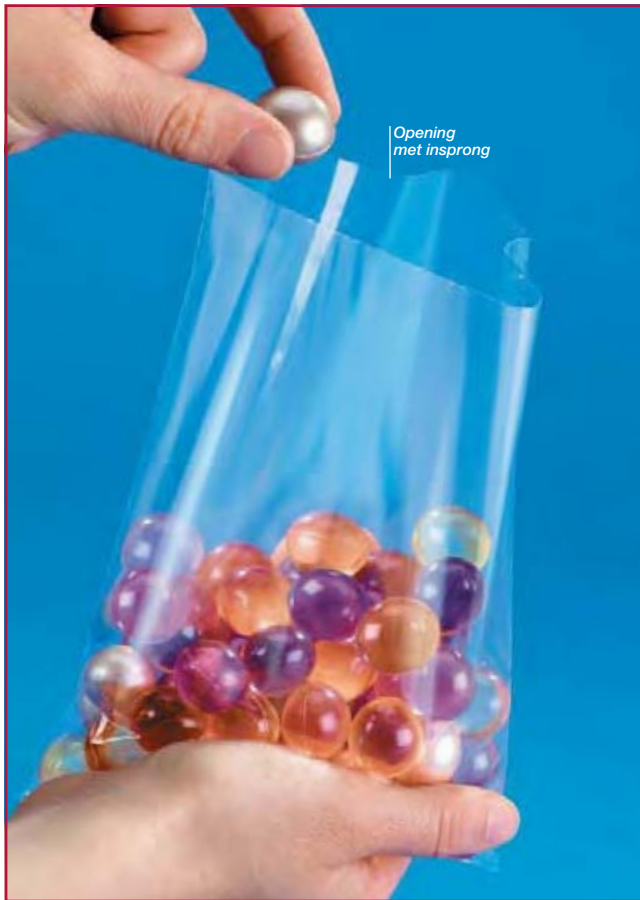

GEBUNDELDE PLASTIC ZAKKEN EN TOEBEHOREN

2 ophangogen om de zakken stevig op te hangen.

Transparante gebundelde zakken in hoogglans

Geef een meerwaarde aan uw producten!

- **Praktisch:** voorzien van 2 ophangogen en afscheurperforatie.
- **Ongelijke bundeling:** maakt het mogelijk het zakje te vullen en dan met 1 ruk los te maken.

Code	Opening x hoogte binnenafmetingen in cm	Dikte in micron	Verpakt per	€ per doos		
				per 1	-10% per 3	-20% per 5
SPR16	15 x 18	30	1000	21,55	19,40	17,25
SPR15	15 x 25	30	1000	24,65	22,20	19,70
SPR20	20 x 25	30	1000	31,85	28,65	25,50
SPR24	23 x 31	30	1000	41,15	37,05	32,90
SPR23	23 x 36	30	1000	44,60	40,15	35,70
SPR32	30 x 40	30	1000	78,20	70,40	62,55
SPR30	30 x 48	30	1000	85,20	76,70	68,15
SPR37	35 x 50	30	1000	101,70	91,55	81,35

VOORDEELPAK

SLUITSET

24 rollen witte PVC-tape
Lengte 66 m x breedte 12 mm.

+ 1 zakkenluiter
Afmetingen: H 14 x L 22 cm.
Uit metaal en kunststof.

~~€45,00~~
€34,50
per pak
Code KITADH0924

Thermolasapparaat Easy Packer®

Seal plastic zakken en buisfolie tot 400 mm breed!

- Voor het sluiten van plastic zakken en buisfolie.
- Veiligheidsmes.
- Lichtsignaal geeft aan wanneer het lassen klaar is.

Maximale foliedikte: 2 x 200 micron.

Code	Lasnaad		L x B x H in mm	Verbruik tijdens het lassen in W	Gewicht in kg	€ per stuk
	Lengte in mm	Breedte in mm				
AP400H	400	2	590 x 90 x 210	400	7	215,00

Plastic zakken voor Easy Packer®, zie blz. 170 tot 173.
Buisfolie korte lengte voor Easy Packer®, zie blz. 185.