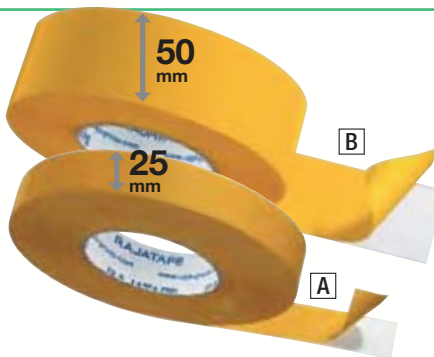

VANAF
€ 6,60
per rol