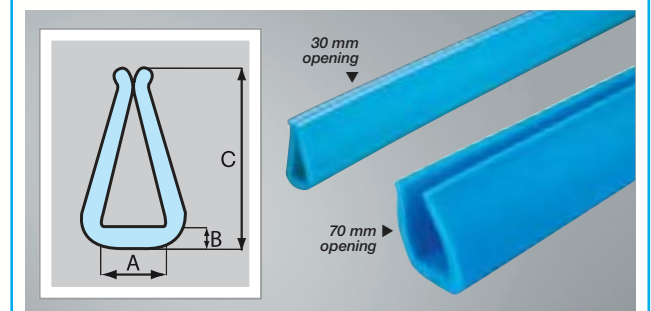

U-profiel met hoge randen

Voor de bescherming van oppervlakken die een grotere bescherming vragen: randen van platen...

- **Gebruiksvriendelijk:** met een snijmesje snijdt u de gewenste lengte eenvoudig af.
- **Sterk:** bestand tegen vocht en temperatuurschommelingen van -40 °C tot +100 °C.

Polyethyleenschuim met gesloten celstructuur.
Lengte 2 m, dichtheid 30 kg/m³.

Code	Binnenafmeting in mm (A)	Dikte in mm (B)	Hoogte in mm (C)	Doos van	€ per profiel		
					per 1 doos	-10% per 3 dozen	-20% per 5 dozen
PRU070	30	13	94	50	2,83	2,55	2,05
PRU4570	70	18	131	22	5,05	4,55	3,65