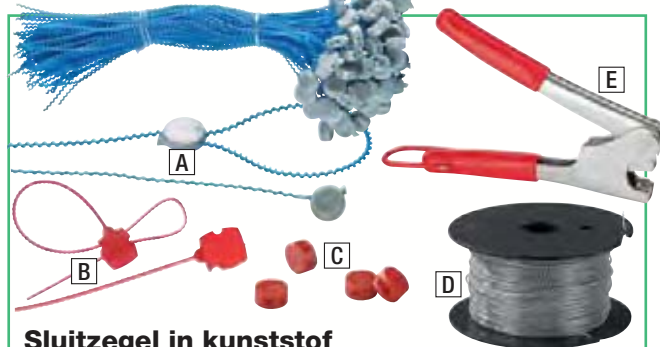

Sluitzegel in kunststof

Het ecologische alternatief voor een loden zegel!

Makkelijk te sluiten door de uiteinden van de pareldraad in het kunststofplaatje te steken en dit dicht te knijpen met een loodjestaan.

A) Snelsluitzegel met pareldraad. Gebruiksklaar. Plastic zegel gegoten rond een geplastificeerde, metalen pareldraad. Afmetingen kop Ø 9 mm x dikte 4,25 mm.

B) Snelsluitzegel met draad volledig in kunststof.

Gebruiksklaar. Geen verzegeltang nodig, kan met de hand worden aangebracht. Vierkant zegel gegoten rond een draad uit polypropyleen. Afmetingen kop L 10,9 mm x B 10,3 mm x dikte 3,4 mm.

C) Kunststofzegel, te gebruiken met pareldraad.

Afmetingen kop Ø 9 mm x dikte 5 mm.

D) Gegalvaniseerde pareldraad nr.1. Lengte 100 m.

E) Verzegeltang. Voor het dichtknijpen van zegels Ø 8 tot 10 mm.

Gewicht 200 g.

Code	Kleur	Diameter steel in mm	Nuttige lengte in mm	Treksterkte in kg	Eenheid	€ per stuk
A) SCPRR	blauw / grijs	1,5	150	9	bos van 100	17,80
B) SCPRC	rood	1,2	143	3	bos van 300	34,50
C) SCPP9	rood	-	-	-	zak van 1000	29,50
D) SCBP1	staal	1	-	8	spoel van 290 g	11,65
E) SCBPB	rood / staal	Verzegeltang				45,70