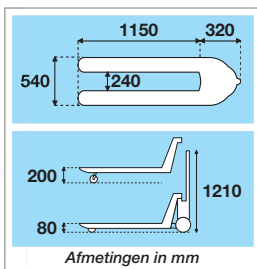

Gratis levering
binnen 24 uur in heel Benelux

PALLETHEFWAGENS

€ 249
per pallethefwagen

NIEUW

Voorste vorkwielen uit polyurethaan