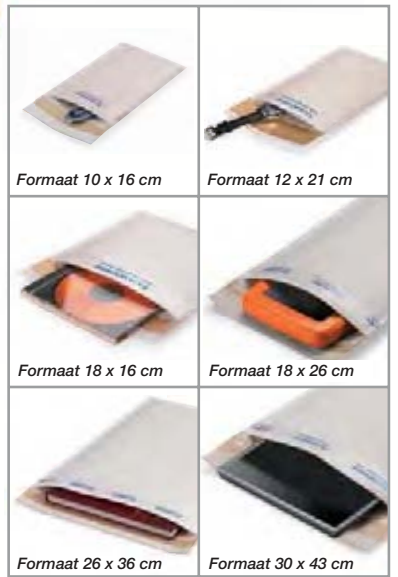

Code	Opening x hoogte binnenafmetingen in cm	Aanbevolen voor	Gewicht in g	Doos van	€ per doos			
					-10%	-20%	-30%	
PMSA	10 x 16	USB-Stick	8	500	per 1 72,65	per 2 65,40	per 4 58,10	per 6 50,85
PMSB	12 x 21	Brillenetui	12	500	87,50	78,75	70,00	61,25
PMSC	15 x 21	-	14	500	95,35	66,75 per doos		
PMSCD	18 x 16	CD-doosje	14	250	per 1 51,20	per 3 46,10	per 6 40,95	per 12 35,85
PMSD	18 x 26	formaat A5+	22	250	63,95	57,55	51,15	44,75
PMSE	21 x 26	DVD-doosje	26	250	72,65	65,40	58,10	50,85
PMSF	21 x 33	formaat A4	32	200	70,85	63,75	56,70	49,60
PMSGD	23 x 33	formaat A4	36	200	71,40	49,90 per doos		
PMSH	26 x 36	formaat A4+	43	125	per 1 55,80	per 4 50,20	per 8 44,65	per 16 39,05
PMSJ	30 x 43	formaat A3	58	125	75,60	68,05	60,50	52,90
PMSK	35 x 47	formaat A3+	75	125	85,75	77,15	68,60	60,05

U HEBT GROTERE HOEVEELHEDEN NODIG? CONTACTEER ONS!