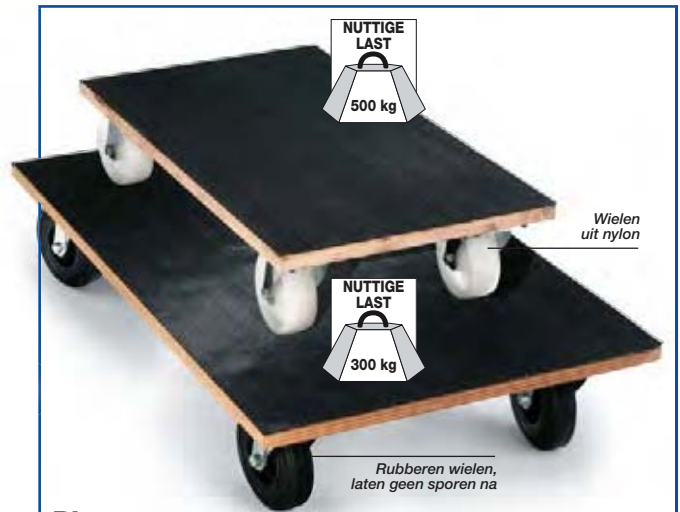

Plateauwagen

Verplaats makkelijk uw zware en omvangrijke lasten!

- **Praktisch:** verplaats makkelijk uw last en rij ermee door uw kantoor, werkplaats of winkel.
- **Beresterk:** multiplexplaat, dikte 1,8 cm, bekleed met zwarte, slijpvrije rubbermat. Rijdt op 4 vergrendelbare zwenkwielletjes.

Code	diameter wiel in cm	wheels material	L x B x H in mm	Gewicht in kg	€ per stuk
PRB600	10	Nylon	580 x 345 x 145	5	66,85
PRB800	12,5	Rubber, laat geen sporen na	800 x 500 x 175	11	142,00