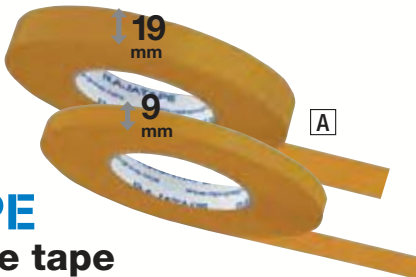

RAJATAPE Dubbelzijdige tape

Kleeft langdurig op alle materialen!

- **Sterke kleefkracht** op papier, hout, glas, metaal, PVC, PET... Geschikt voor gebruik binnen en buiten.
- **2 modellen:**
  - **Wit PVC:** bestand tegen weekmakers, oplosmiddelen, uv-stralen, vocht en veroudering. Bestand tegen temperatuurschommelingen van -40 °C tot +70 °C. Wit, dikte 0,26 mm. Acryllijm, kleefkracht 15,2 N/cm.
  - **Transparant PP:** zeer stevig, scheurt niet. Bestand tegen uv-stralen, chemische producten, vocht en veroudering. Bestand tegen temperatuurschommelingen van -40 °C tot +120 °C. Dikte 0,21 mm. Acryllijm, kleefkracht 11,2 N/cm. Met duurzame plastic beschermlaag, verwijderbaar zonder te scheuren.

Code	Breedte in mm	Lengte in m	Verpakt per	€ per rol		
				per 1 doos	-10% per 2 dozen	-15% per 5 dozen
A Wit						
ADFA9	9	50	16	7,75	6,95	6,60
ADFA19	19	50	8	15,65	14,10	13,30
ADFA25	25	50	6	18,20	16,40	15,45
ADFA50	50	50	3	36,30	32,65	30,85
B Transparant						
ADFB25	25	50	6	21,30	19,15	18,10
ADFB50	50	50	3	42,60	38,35	36,20