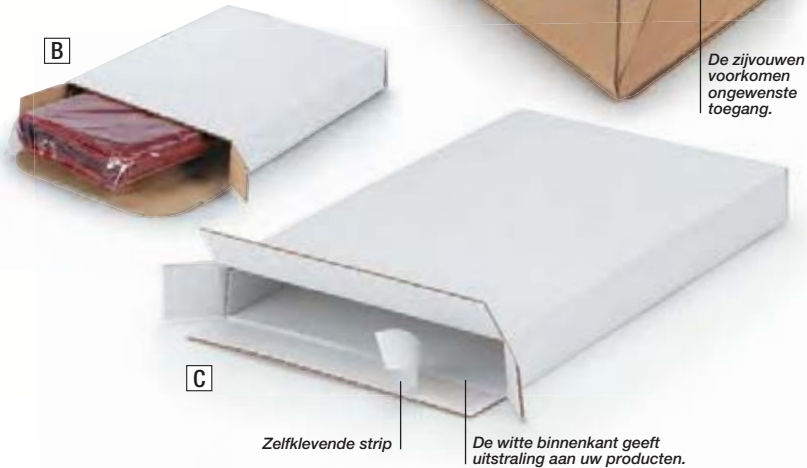

Ontdek ons volledig aanbod met 4 referenties op blz.99.

VANAF
€ 0,47
per doos

A
Makkelijk te openen met de scheurdraad.

De zijvouwen voorkomen ongewenste toegang.

C
Zelfklevende strip
De witte binnenkant geeft uitstraling aan uw producten.