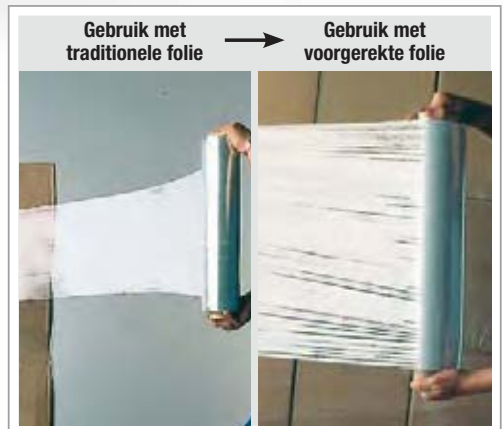

Gebruik met traditionele folie

Gebruik met voorgerekte folie