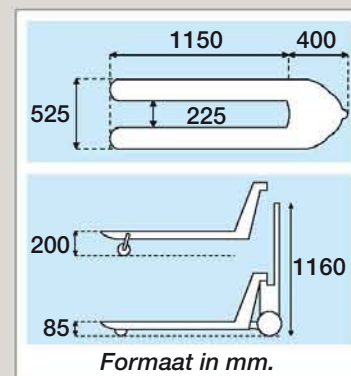

Stalen hogeweerstandklemmen

Voor spanner.
Dikte 10/10, lengte 30 mm.

Doos van 1000 stuks.

Code	Voor band breedte in mm	€ per doos
ORP210013	12-13	50,35
ORP230016	15-16	68,25

HANDLING EN PALLETISATIE

€325
€295
per pallethefwagen