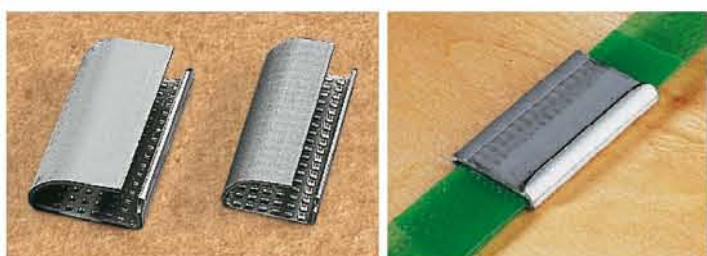

Stalen hogeweerstandklemmen

Voor spanner.
Dikte 10/10, lengte 30 mm.

Doos van 1000 stuks.

Code	Voor band breedte in mm	€ per doos
ORP210013	12-13	50,35
ORP230016	15-16	68,25