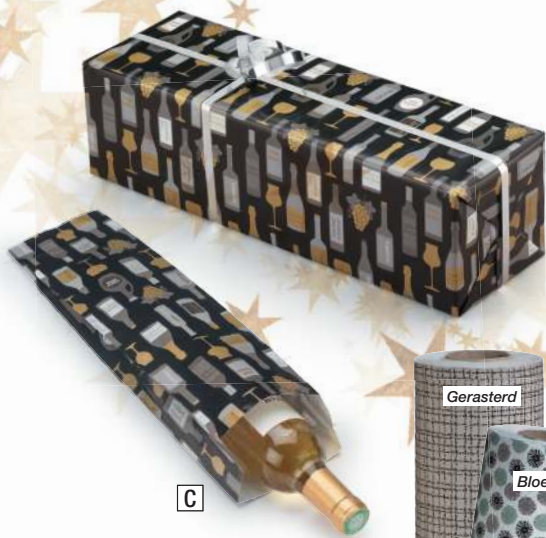

INTRODUCTIE-
PRIJS

VANAF

€ **28,60**
per rol

C