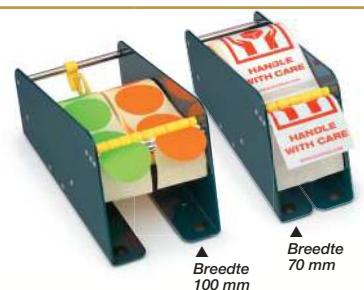

ETIB17

Code	Omschrijving	B x h in mm	Diameter rol in mm	€ per rol		
				per 1	-10% per 3	-20% per 5
ETIB11	glas (rood)	74 x 105	105	14,35	12,90	11,50
ETIB13	pijl (rood)	74 x 105	105	14,35	12,90	11,50
ETIB17	fragile/ glas	165 x 55	81	18,20	14,50 per rol	
ETIB31	glas/ fragile (rood)	74 x 105	105	14,35	12,90	11,50
ETIB33	pijlen/ this side up	74 x 105	105	14,35	12,90	11,50
ETIC118	fragile/ keep dry	100 x 100	100	19,15	17,25	15,30
ETIC119	fragile - handle with care	100 x 100	100	19,15	17,25	15,30