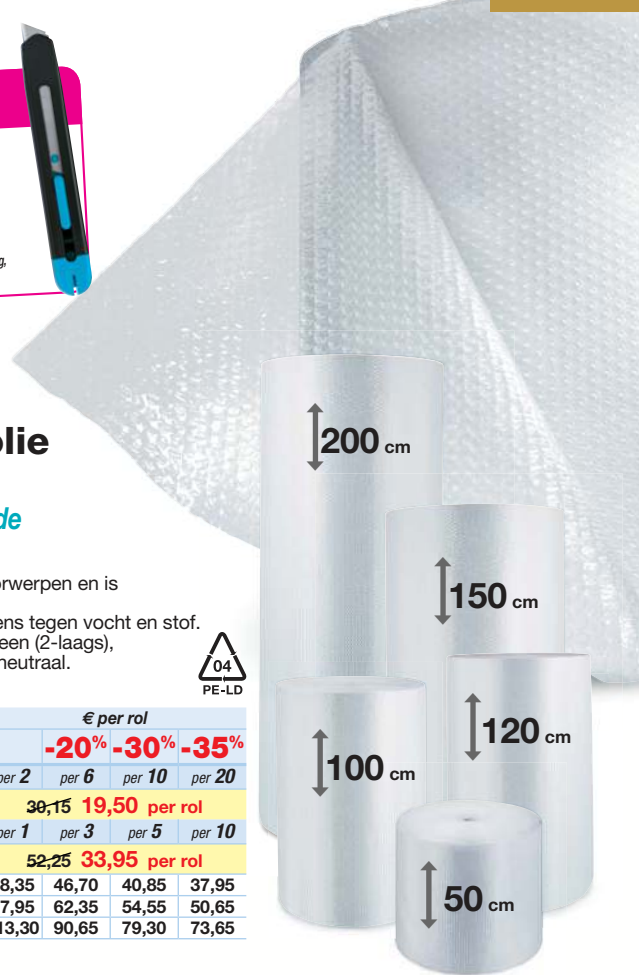

## Schuimzakje

Handig voor kleine voorwerpen met kwetsbaar oppervlak!

**Soepel, licht en zacht:** dit zakje beschermt uw kleine relatiegeschenken en gadgets met een fragiel oppervlak.

Gemaakt van lagedichtheidpolyethyleen met gesloten cellen, dikte 2 mm. Kan worden gelast of gesloten met tape. 2 lasnaden in de lengterichting.