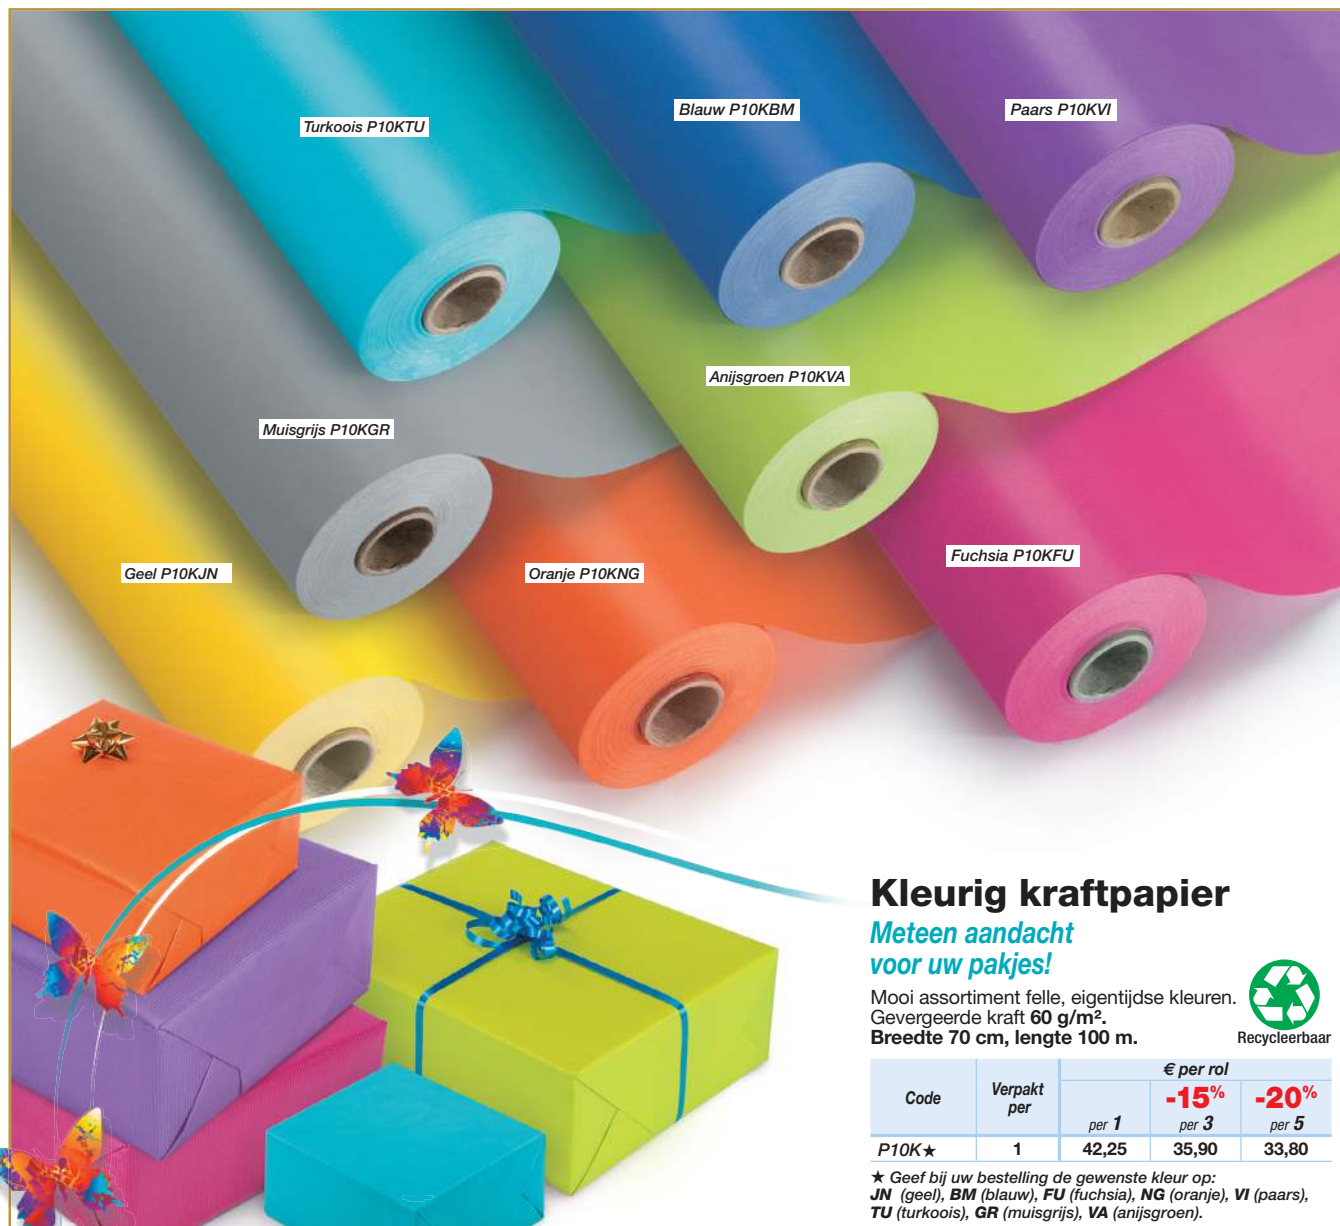

GESCHENKZAKJES EN KRAFTPAPIER

Kleurig kraftpapier

Meteen aandacht voor uw pakjes!

Mooi assortiment felle, eigentijdse kleuren. Gevergeerde kraft 60 g/m². Breedte 70 cm, lengte 100 m.

Recycleerbaar

Code	Verpakt per	€ per rol		
		per 1	-15% per 3	-20% per 5
P10K★	1	42,25	35,90	33,80

★ Geef bij uw bestelling de gewenste kleur op: **JN** (geel), **BM** (blauw), **FU** (fuchsia), **NG** (oranje), **VI** (paars), **TU** (turkoois), **GR** (muisgrijs), **VA** (anijsgroen).

3 NIEUWE KLEUREN

Gevergeerd kraftpapier