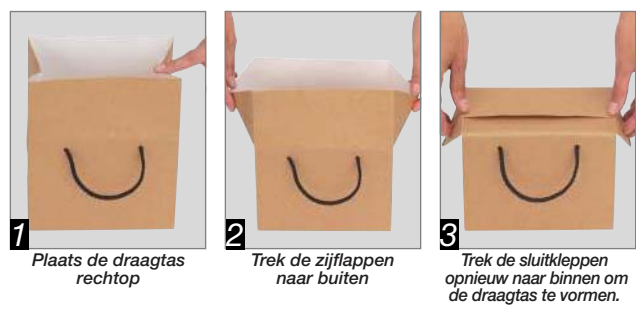

1 Plaats de draagtas rechtop

2 Trek de zijflappen naar buiten

3 Trek de sluitkleppen opnieuw naar binnen om de draagtas te vormen.