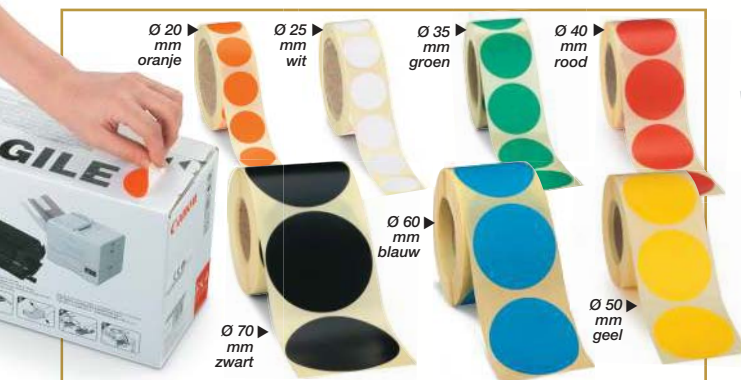

ETIKETTEN

Gekleurde signaletiketten op rol

Een zeer ruime keuze!

Voor uw stockbeheer, het traceren van uw producten, het inventariseren, uw aanbiedingen, ... Papier signaletiketten op rol.

Beschrijfbaar of thermisch bedrukbaar.

Gekleurde signaletiketten, verwijderbaar: ideaal voor het tijdelijk markeren. U kan snel van kleur wijzigen. Kleeft op elke ondergrond en kan verwijderd worden zonder sporen na te laten.

Ø kern 40 mm.

Code	Diameter etiket in mm	Buitendiameter rol in mm	Aantal etiketten per rol	€ per rol	
				per 1	-10% per 3
PAS20★	20	61	500	2,80	2,50
PAS25★	25	62	500	3,25	2,90
PAS35★	35	70	500	3,70	3,35
PAS40★	40	74	500	4,00	3,60
PAS50★	50	78	500	4,15	3,75
PAS60★	60	84	500	6,50	5,85
PAS70★	70	89	500	7,70	6,95

★ Geef bij uw bestelling de gewenste kleurcode op:

B (wit), J (geel), R (rood), BL (blauw), V (groen), O (oranje), N (zwart).