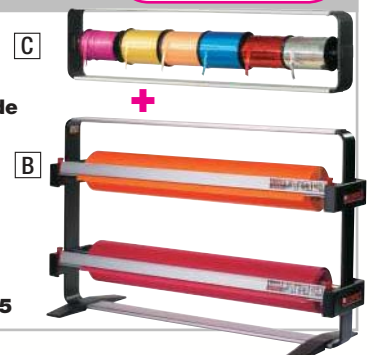

## VOORDEELPAK

Bespaar € 67!

VANAF  
~~€ 266,95~~

€ **199,95**  
Code KITDTDB

**PAK** papier- en lintafrollers bestaande uit de volgende elementen

**B** Dubbele afroller code DD75

+

**C** Meervoudige lintafroller code DB75