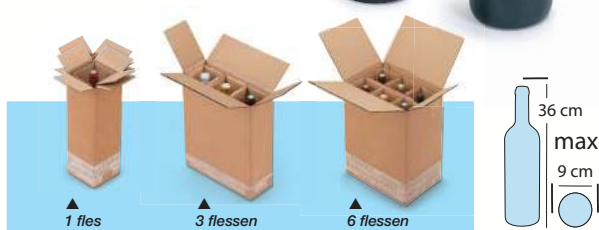

Flessenverzendoos met versterkte, manuele kruisverdeling

Veilig en snel!

• **Stevige bescherming:** 4 lagen karton per fles. Dubbelgolfkarton, kwaliteit 30 kg (voor één-flesdoos: kwaliteit 20 kg). Buitenbekleding in pure kraft.

• **Praktisch:** voor alle soorten flessen, zowel bier als wijn.

Met vermelding in 3 talen "Fragile - Please handle with care - Vorsicht Glas"

Dozen en kruisverdelingen afzonderlijk en plano geleverd. CBCM6 verpakt per 2 x 10.

Code	L x B x H buitenafmetingen in cm	Aantal flessen	Verpakt per	€ per stuk		
				- 60	-10% per 60	-20% per 120
A Flessen van 25 tot 50 cl						
N CBBR6	27 x 20 x 31,5	6	10	3,25	2,93	2,34
N CBBR12	39 x 27,5 x 31,5	12	10	6,35	5,72	4,57
B Flessen van 75 cl						
CBCM1	13 x 13 x 42,5	1	20	1,38	1,08 per stuk	
CBCM3	31,5 x 12,5 x 39,5	3	20	2,45	2,21	1,96
CBCM6	32 x 22 x 41	6	10	3,51	2,81 per stuk	

N NIEUW

SNEL OP TE ZETTEN